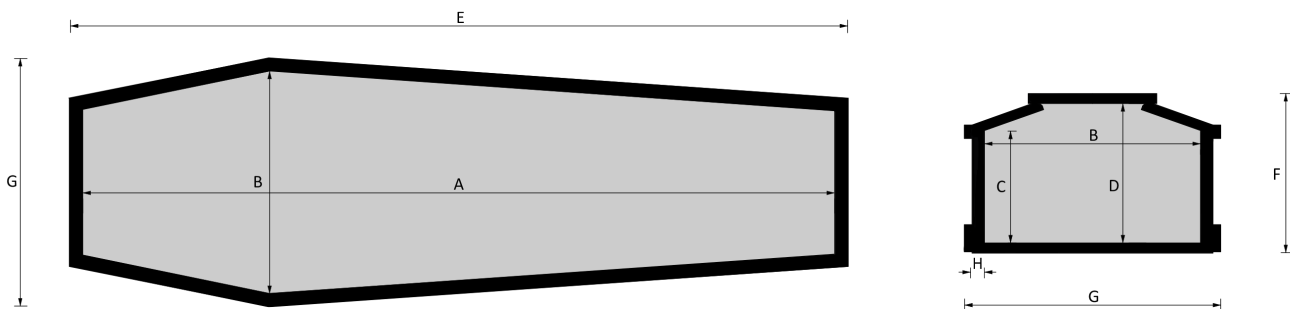

# 94E

**Esenze a catalogo**  
yellow pine, frassino, rovere, castagno

**Misure a catalogo**  
193, 183

*L'articolo è disponibile di ogni dimensione e con ogni finitura su richiesta: le variazioni vanno concordate e definite con i nostri commerciali.*

**Cofano in legno atto all'inumazione, tumulazione e cremazione. Le dimensioni delle parti che costituiscono il cofano rispettano gli articoli 30-31 e 75 del D.P.R. 285/90.**

	MISURE INTERNE				MISURE ESTERNE			SPESSORE
	A	B	C	D	E	F	G	H
Standard 193	1930	570	287	367	2035	420	674	32
Standard 183	1830	570	287	367	1935	420	674	32