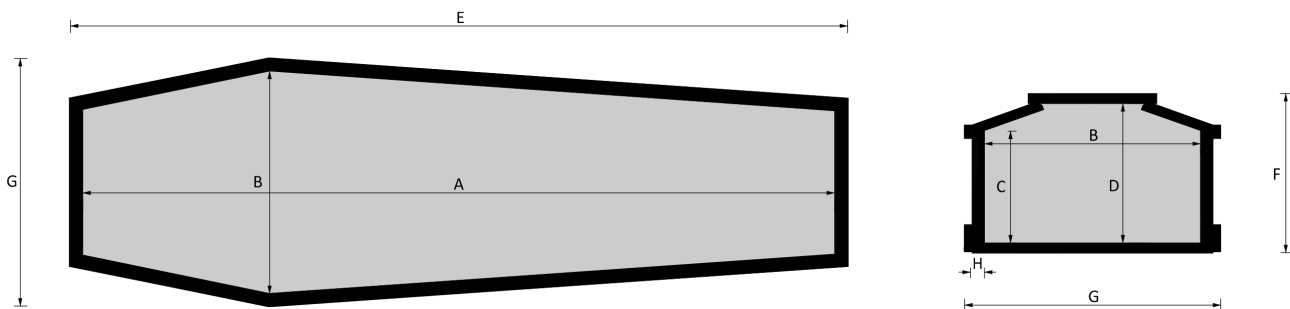

04 Liscio

I.C.R.

EsSENZE a catalogo
frassino

MISURE a catalogo
193, 183

L'articolo è disponibile di ogni dimensione e con ogni finitura su richiesta: le variazioni vanno concordate e definite con i nostri commerciali.

Cofano in legno atto all'inumazione, tumulazione e cremazione. Le dimensioni delle parti che costituiscono il cofano rispettano gli articoli 30-31 e 75 del D.P.R. 285/90.

	MISURE INTERNE				MISURE ESTERNE			SPESORE
	A	B	C	D	E	F	G	H
Standard 193	1930	570	315	393	2035	446	674	32
Standard 183	1830	570	315	393	1935	446	675	32