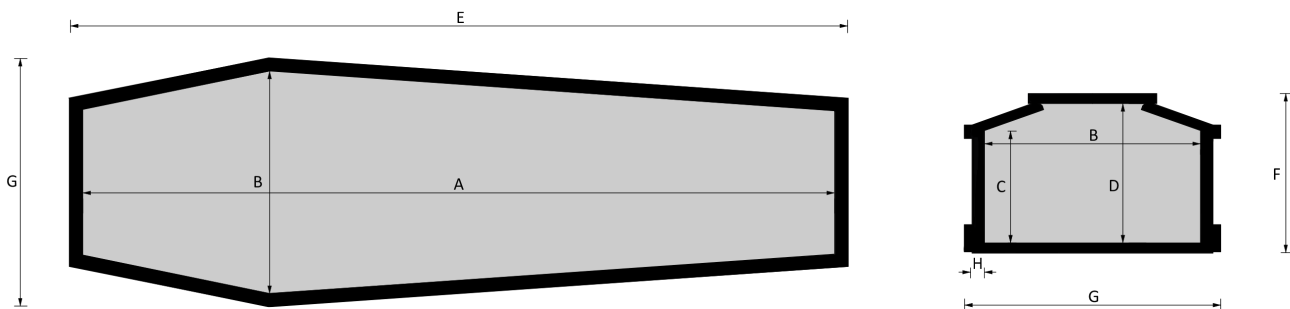

STRAGLIOTTO SpA

America N

Essenze a catalogo
olmo, rovere, noce nazionale

Misure a catalogo
193, 183

L'articolo è disponibile di ogni dimensione e con ogni finitura su richiesta: le variazioni vanno concordate e definite con i nostri commerciali.

Cofano in legno atto all'inumazione, tumulazione e cremazione. Le dimensioni delle parti che costituiscono il cofano rispettano gli articoli 30-31 e 75 del D.P.R. 285/90.

	MISURE INTERNE				MISURE ESTERNE			SPESORE
	A	B	C	D	E	F	G	H
Standard 193	1930	570	287	393	2042	447	682	32
Standard 183	1830	570	287	393	1942	447	682	32