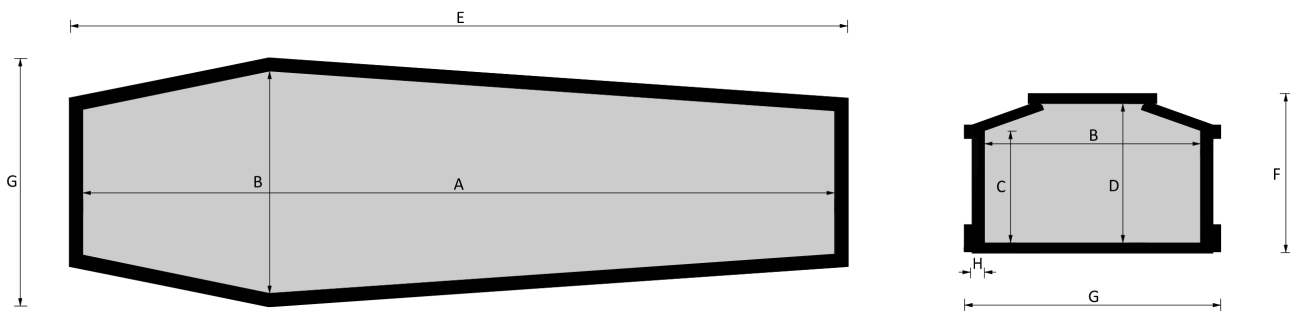

STRAGLIOTTO SpA

America N

Essenze a catalogo
olmo, rovere, noce nazionale

Misure a catalogo
193, 183

L'articolo è disponibile di ogni dimensione e con ogni finitura su richiesta: le variazioni vanno concordate e definite con i nostri commerciali.

Cofano in legno atto all'inumazione, tumulazione e cremazione. Le dimensioni delle parti che costituiscono il cofano rispettano gli articoli 30-31 e 75 del D.P.R. 285/90.

	MISURE INTERNE				MISURE ESTERNE			SPESORE
	A	B	C	D	E	F	G	H
Standard 193	1930	570	287	393	2042	447	682	32
Standard 183	1830	570	287	393	1942	447	682	32