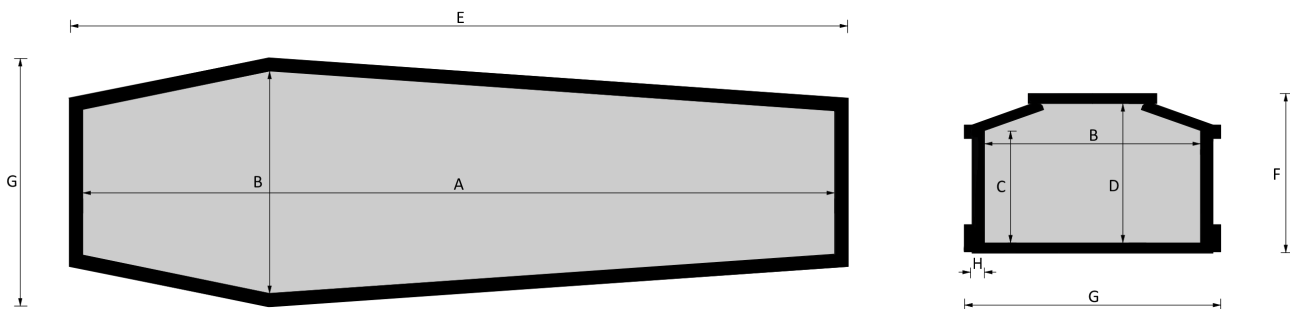

STRAGLIOTTO SpA

America N

Essenze a catalogo
olmo, rovere, noce nazionale

Misure a catalogo
193, 183

L'articolo è disponibile di ogni dimensione e con ogni finitura su richiesta: le variazioni vanno concordate e definite con i nostri commerciali.

Cofano in legno atto all'inumazione, tumulazione e cremazione. Le dimensioni delle parti che costituiscono il cofano rispettano gli articoli 30-31 e 75 del D.P.R. 285/90.

| | MISURE INTERNE | | | | MISURE ESTERNE | | | SPESORE |
|--------------|----------------|-----|-----|-----|----------------|-----|-----|---------|
| | A | B | C | D | E | F | G | H |
| Standard 193 | 1930 | 570 | 287 | 393 | 2042 | 447 | 682 | 32 |
| Standard 183 | 1830 | 570 | 287 | 393 | 1942 | 447 | 682 | 32 |