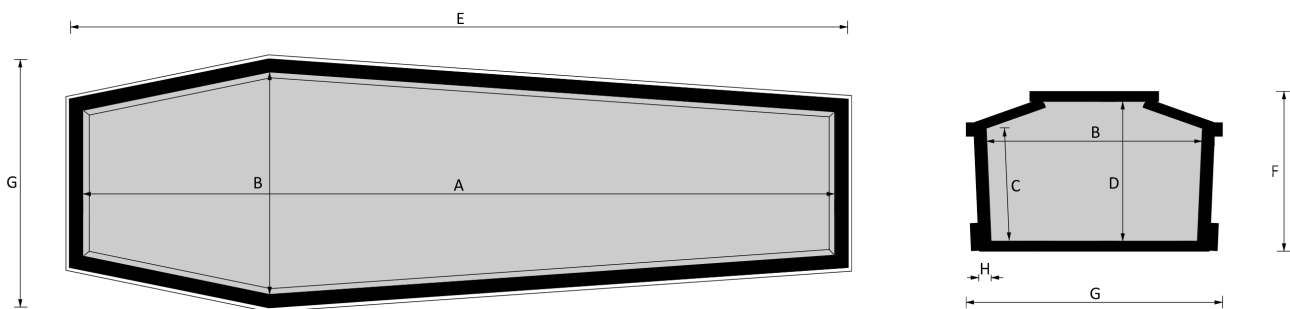

STRAGLIOTTO SpA

America G

Filo Oro

Essenze a catalogo

frassino, mogano, rovere, castagno, noce nazionale, ciliegio

Misure a catalogo

193, 183

L'articolo è disponibile di ogni dimensione e con ogni finitura su richiesta: le variazioni vanno concordate e definite con i nostri commerciali.

Cofano in legno atto all'inumazione, tumulazione e cremazione. Le dimensioni delle parti che costituiscono il cofano rispettano gli articoli 30-31 e 75 del D.P.R. 285/90.

	MISURE INTERNE				MISURE ESTERNE			SPESSORE
	A	B	C	D	E	F	G	H
Standard 193	1930	570	295	408	2045	464	685	43
Standard 183	1830	570	295	408	1945	464	685	43