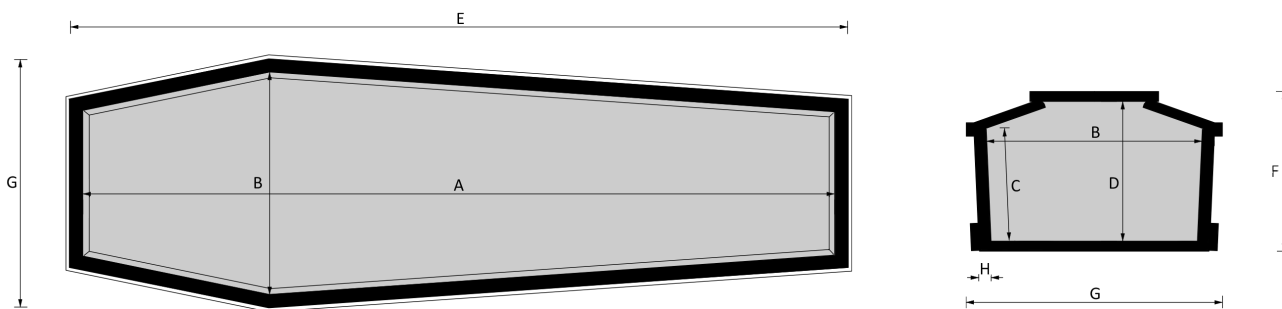

STRAGLIOTTO SpA

America G

Filo Oro

EsENZE a catalogo

frassino, mogano, rovere, castagno, noce nazionale, ciliegio

Misure a catalogo

193, 183

L'articolo è disponibile di ogni dimensione e con ogni finitura su richiesta: le variazioni vanno concordate e definite con i nostri commerciali.

Cofano in legno atto all'inumazione, tumulazione e cremazione. Le dimensioni delle parti che costituiscono il cofano rispettano gli articoli 30-31 e 75 del D.P.R. 285/90.

	MISURE INTERNE				MISURE ESTERNE			SPESSORE
	A	B	C	D	E	F	G	H
Standard 193	1930	570	295	408	2045	464	685	43
Standard 183	1830	570	295	408	1945	464	685	43