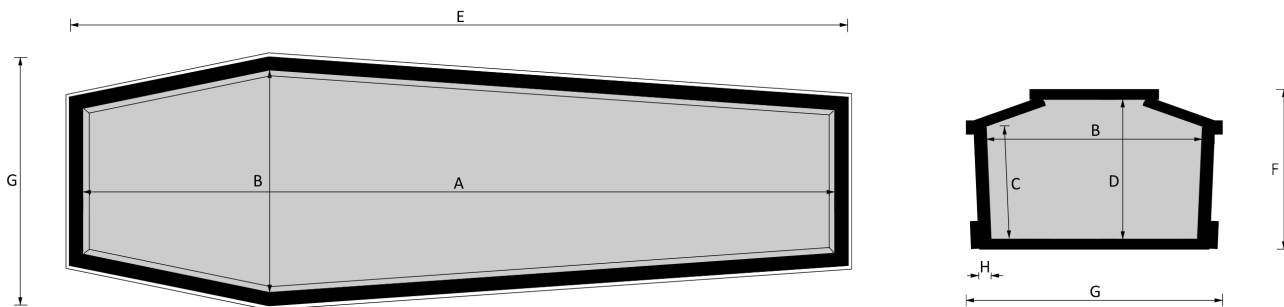

## Filo Oro

**EsENZE a catalogo**

frassino, mogano, rovere, castagno, noce nazionale, ciliegio

**Misure a catalogo**

193, 183

*L'articolo è disponibile di ogni dimensione e con ogni finitura su richiesta: le variazioni vanno concordate e definite con i nostri commerciali.*

**Cofano in legno atto all'inumazione, tumulazione e cremazione. Le dimensioni delle parti che costituiscono il cofano rispettano gli articoli 30-31 e 75 del D.P.R. 285/90.**

	MISURE INTERNE				MISURE ESTERNE			SPESSORE
	A	B	C	D	E	F	G	H
Standard 193	1930	570	295	408	2045	464	685	43
Standard 183	1830	570	295	408	1945	464	685	43