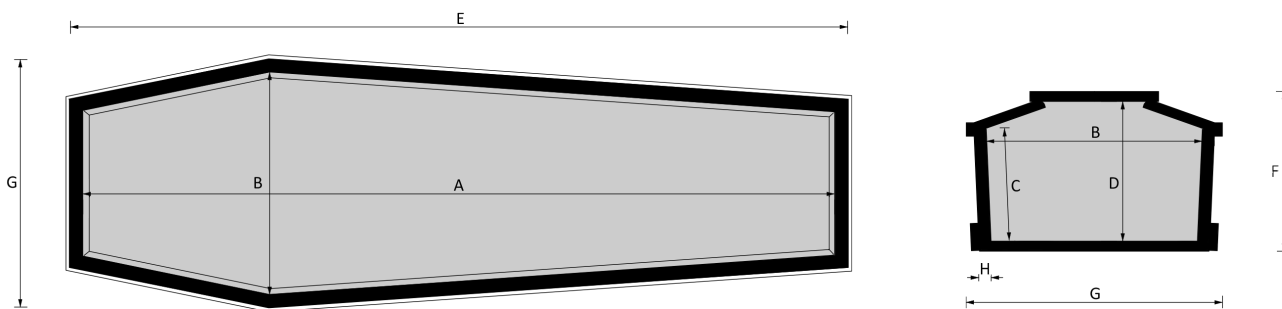

STRAGLIOTTO SpA

America G

Filo Oro

EsSENze a catalogo

frassino, mogano, rovere, castagno, noce nazionale, ciliegio

Misure a catalogo

193, 183

L'articolo è disponibile di ogni dimensione e con ogni finitura su richiesta: le variazioni vanno concordate e definite con i nostri commerciali.

Cofano in legno atto all'inumazione, tumulazione e cremazione. Le dimensioni delle parti che costituiscono il cofano rispettano gli articoli 30-31 e 75 del D.P.R. 285/90.

	MISURE INTERNE				MISURE ESTERNE			SPESSORE
	A	B	C	D	E	F	G	H
Standard 193	1930	570	295	408	2045	464	685	43
Standard 183	1830	570	295	408	1945	464	685	43