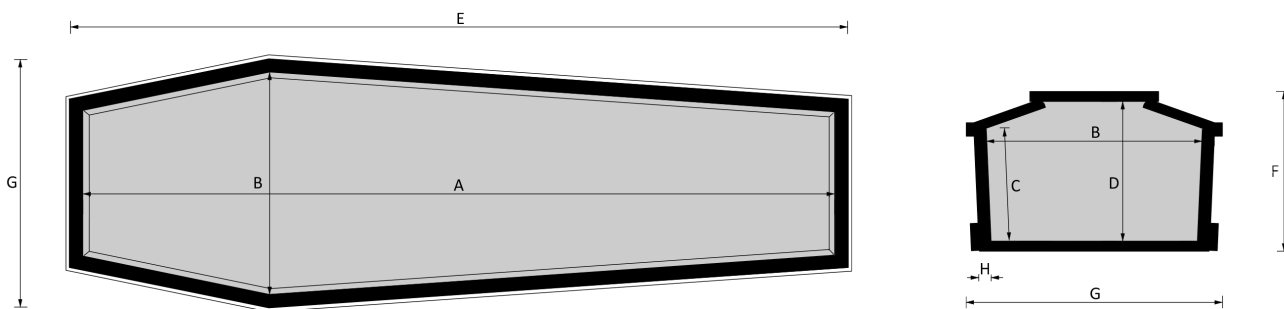

Esenze a catalogo
rovere, castagno, ciliegio

Misure a catalogo
193, 183

L'articolo è disponibile di ogni dimensione e con ogni finitura su richiesta: le variazioni vanno concordate e definite con i nostri commerciali.

Cofano in legno atto all'inumazione, tumulazione e cremazione. Le dimensioni delle parti che costituiscono il cofano rispettano gli articoli 30-31 e 75 del D.P.R. 285/90.

	MISURE INTERNE				MISURE ESTERNE			SPESORE
	A	B	C	D	E	F	G	H
Standard 193	1930	570	287	376	2023	430	662	43
Standard 183	1830	570	287	376	1923	430	662	43