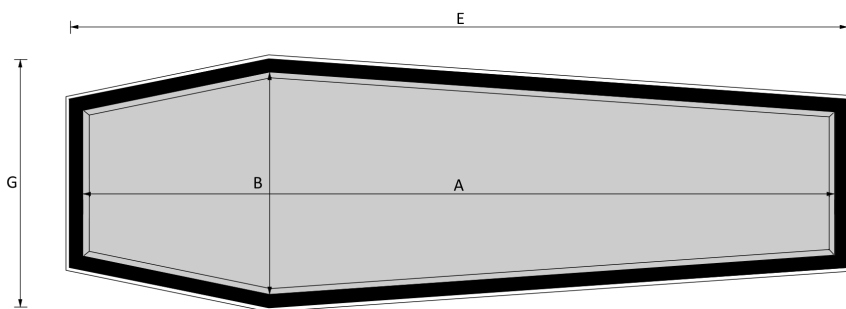

STRAGLIOTTO SpA

America R

Essenze a catalogo
frassino, rovere, castagno

Misure a catalogo
193, 183

L'articolo è disponibile di ogni dimensione e con ogni finitura su richiesta: le variazioni vanno concordate e definite con i nostri commerciali.

Cofano in legno atto all'inumazione, tumulazione e cremazione. Le dimensioni delle parti che costituiscono il cofano rispettano gli articoli 30-31 e 75 del D.P.R. 285/90.

	MISURE INTERNE				MISURE ESTERNE			SPESORE
	A	B	C	D	E	F	G	H
Standard 193	1930	570	287	358	2012	412	652	42
Standard 183	1830	570	287	358	1912	412	652	42