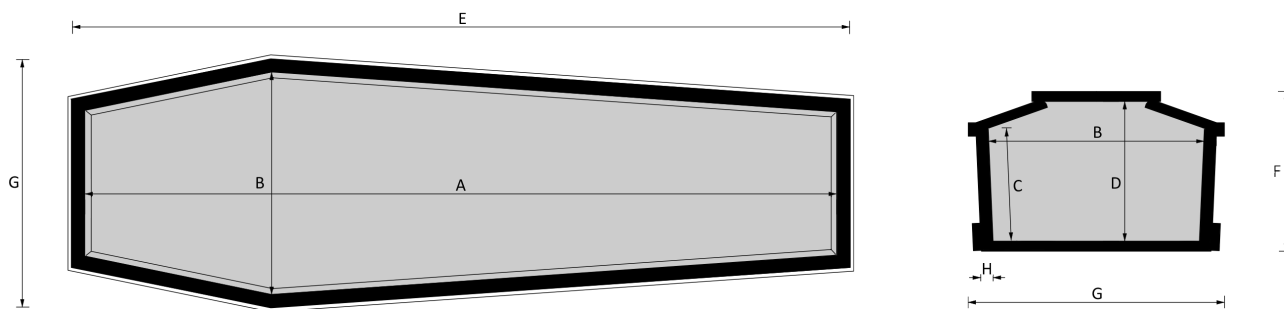

STRAGLIOTTO SpA

America R

Essenze a catalogo
frassino, rovere, castagno

Misure a catalogo
193, 183

L'articolo è disponibile di ogni dimensione e con ogni finitura su richiesta: le variazioni vanno concordate e definite con i nostri commerciali.

Cofano in legno atto all'inumazione, tumulazione e cremazione. Le dimensioni delle parti che costituiscono il cofano rispettano gli articoli 30-31 e 75 del D.P.R. 285/90.

	MISURE INTERNE				MISURE ESTERNE			SPESORE
	A	B	C	D	E	F	G	H
Standard 193	1930	570	287	358	2012	412	652	42
Standard 183	1830	570	287	358	1912	412	652	42