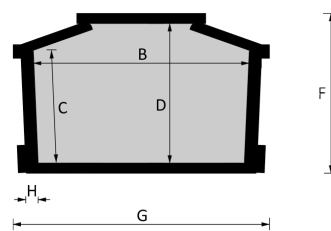

STRAGLIOTTO SpA

America R

Essenze a catalogo
frassino, rovere, castagno

Misure a catalogo
193, 183

L'articolo è disponibile di ogni dimensione e con ogni finitura su richiesta: le variazioni vanno concordate e definite con i nostri commerciali.

Cofano in legno atto all'inumazione, tumulazione e cremazione. Le dimensioni delle parti che costituiscono il cofano rispettano gli articoli 30-31 e 75 del D.P.R. 285/90.

	MISURE INTERNE				MISURE ESTERNE			SPESORE
	A	B	C	D	E	F	G	H
Standard 193	1930	570	287	358	2012	412	652	42
Standard 183	1830	570	287	358	1912	412	652	42