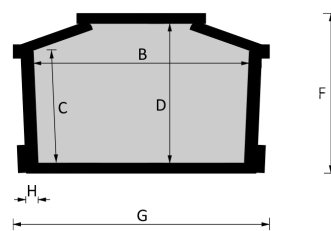

# America R

**Essenze a catalogo**  
frassino, rovere, castagno

**Misure a catalogo**  
193, 183

*L'articolo è disponibile di ogni dimensione e con ogni finitura su richiesta: le variazioni vanno concordate e definite con i nostri commerciali.*

**Cofano in legno atto all'inumazione, tumulazione e cremazione. Le dimensioni delle parti che costituiscono il cofano rispettano gli articoli 30-31 e 75 del D.P.R. 285/90.**

	MISURE INTERNE				MISURE ESTERNE			SPESORE
	A	B	C	D	E	F	G	H
Standard 193	1930	570	287	358	2012	412	652	42
Standard 183	1830	570	287	358	1912	412	652	42