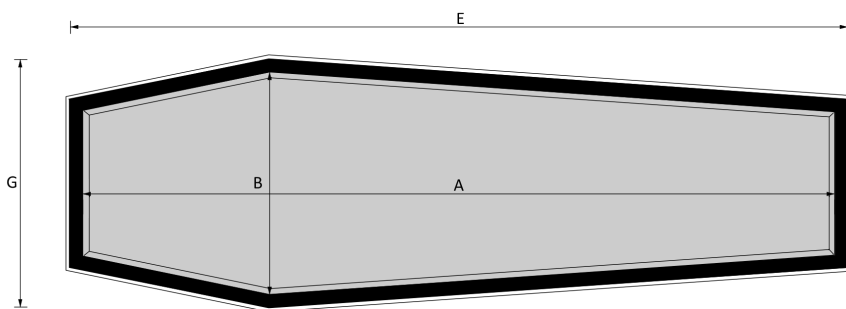

# America R

**Essenze a catalogo**  
frassino, rovere, castagno

**Misure a catalogo**  
193, 183

*L'articolo è disponibile di ogni dimensione e con ogni finitura su richiesta: le variazioni vanno concordate e definite con i nostri commerciali.*

**Cofano in legno atto all'inumazione, tumulazione e cremazione. Le dimensioni delle parti che costituiscono il cofano rispettano gli articoli 30-31 e 75 del D.P.R. 285/90.**

	MISURE INTERNE				MISURE ESTERNE			SPESORE
	A	B	C	D	E	F	G	H
Standard 193	1930	570	287	358	2012	412	652	42
Standard 183	1830	570	287	358	1912	412	652	42