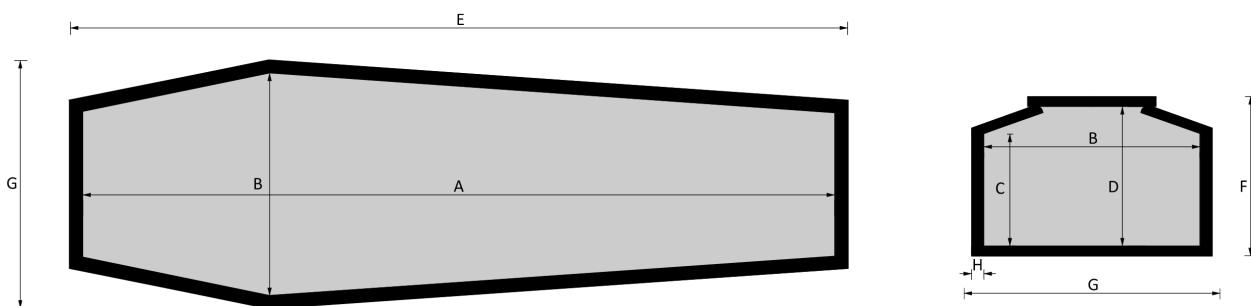

STRAGLIOTTO SpA

Giove

EsSENze a catalogo
rovere

MisURE a catalogo
193, 183

L'articolo è disponibile di ogni dimensione e con ogni finitura su richiesta: le variazioni vanno concordate e definite con i nostri commerciali.

Cofano in legno atto all'inumazione, tumulazione e cremazione. Le dimensioni delle parti che costituiscono il cofano rispettano gli articoli 30-31 e 75 del D.P.R. 285/90.

	MISURE INTERNE				MISURE ESTERNE			SPESORE
	A	B	C	D	E	F	G	H
Standard 193	1930	570	287	368	2012	422	650	43
Standard 183	1830	570	287	368	1912	422	650	43