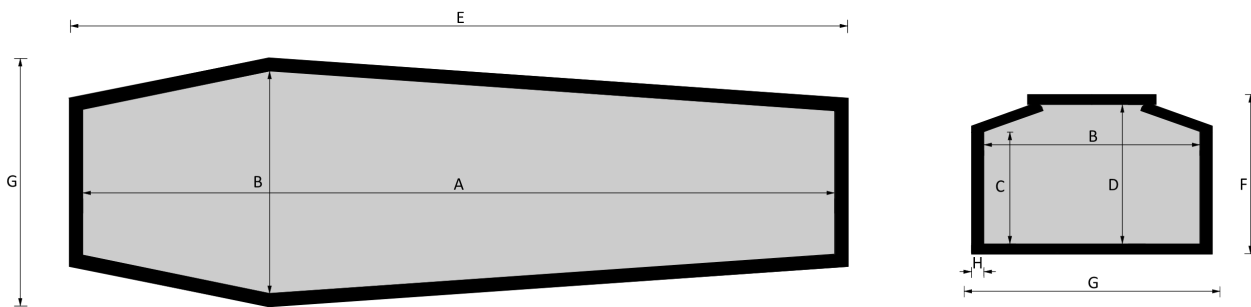

STRAGLIOTTO SpA

Giove

EsSENze a catalogo
rovere

Misure a catalogo
193, 183

L'articolo è disponibile di ogni dimensione e con ogni finitura su richiesta: le variazioni vanno concordate e definite con i nostri commerciali.

Cofano in legno atto all'inumazione, tumulazione e cremazione. Le dimensioni delle parti che costituiscono il cofano rispettano gli articoli 30-31 e 75 del D.P.R. 285/90.

| | MISURE INTERNE | | | | MISURE ESTERNE | | | SPESORE |
|--------------|----------------|-----|-----|-----|----------------|-----|-----|---------|
| | A | B | C | D | E | F | G | H |
| Standard 193 | 1930 | 570 | 287 | 368 | 2012 | 422 | 650 | 43 |
| Standard 183 | 1830 | 570 | 287 | 368 | 1912 | 422 | 650 | 43 |