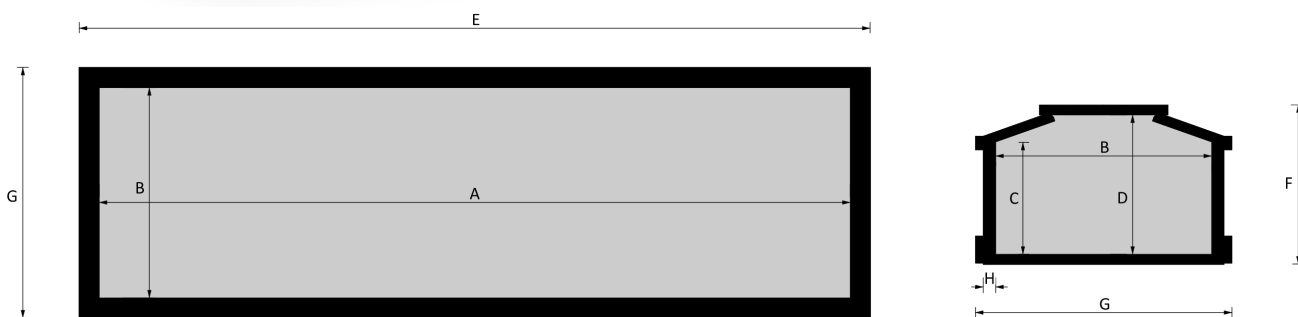

STRAGLIOTTO SpA

America Speciale

EsSENZE a catalogo
rovere, mogano

Misure a catalogo
193

L'articolo è disponibile di ogni dimensione e con ogni finitura su richiesta: le variazioni vanno concordate e definite con i nostri commerciali.

Cofano in legno atto all'inumazione, tumulazione e cremazione. Le dimensioni delle parti che costituiscono il cofano rispettano gli articoli 30-31 e 75 del D.P.R. 285/90.

	MISURE INTERNE				MISURE ESTERNE			SPESORE
	A	B	C	D	E	F	G	H
Standard 193	1925	540	317	420	2040	469	666	32