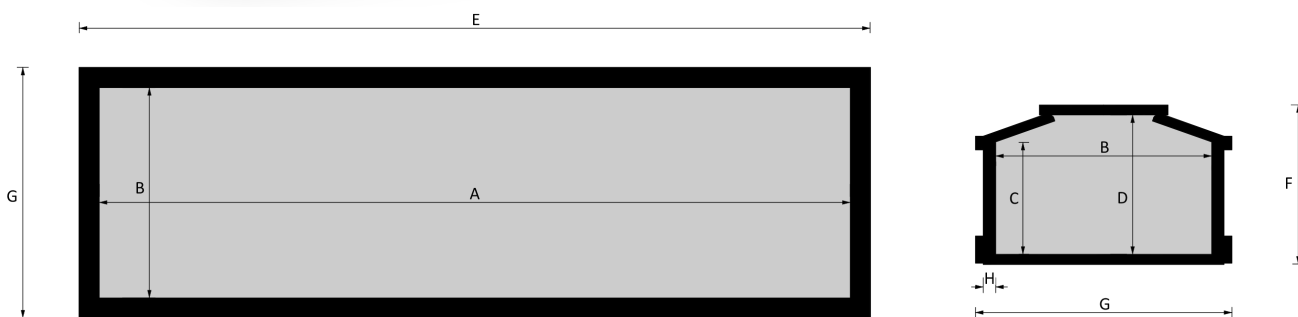

# America Speciale

EsSENZE a catalogo  
rovere, mogano

Misure a catalogo  
193

*L'articolo è disponibile di ogni dimensione e con ogni finitura su richiesta: le variazioni vanno concordate e definite con i nostri commerciali.*

**Cofano in legno atto all'inumazione, tumulazione e cremazione. Le dimensioni delle parti che costituiscono il cofano rispettano gli articoli 30-31 e 75 del D.P.R. 285/90.**

	MISURE INTERNE				MISURE ESTERNE			SPESORE
	A	B	C	D	E	F	G	H
Standard 193	1925	540	317	420	2040	469	666	32