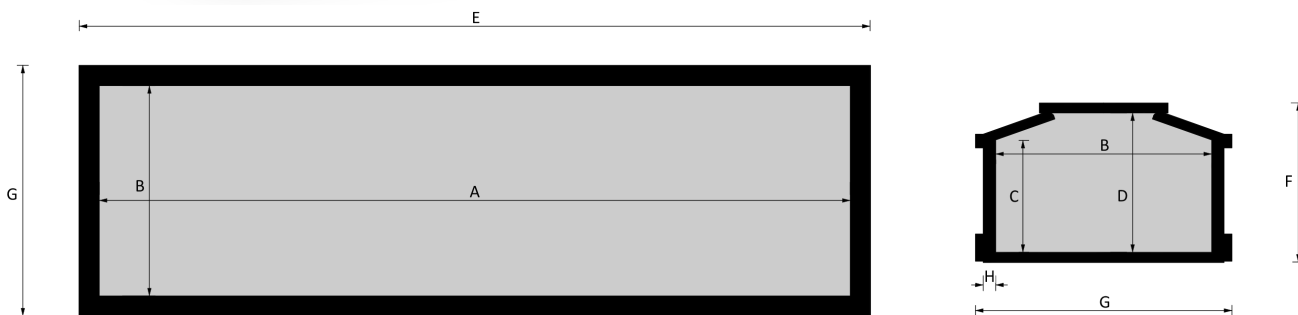

STRAGLIOTTO SpA

America Speciale

EsSENZE a catalogo
rovere, mogano

Misure a catalogo
193

L'articolo è disponibile di ogni dimensione e con ogni finitura su richiesta: le variazioni vanno concordate e definite con i nostri commerciali.

Cofano in legno atto all'inumazione, tumulazione e cremazione. Le dimensioni delle parti che costituiscono il cofano rispettano gli articoli 30-31 e 75 del D.P.R. 285/90.

	MISURE INTERNE				MISURE ESTERNE			SPESORE
	A	B	C	D	E	F	G	H
Standard 193	1925	540	317	420	2040	469	666	32