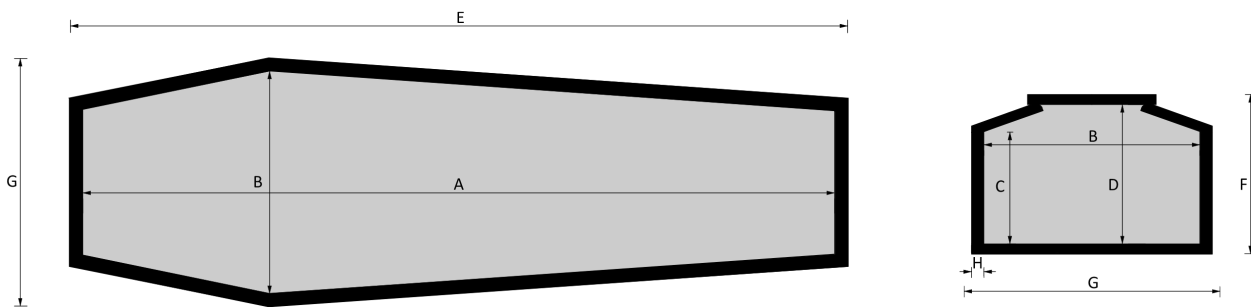

STRAGLIOTTO SpA

3000

EsSENze a catalogo
frakè, frassino

Misure a catalogo
190, 183

L'articolo è disponibile di ogni dimensione e con ogni finitura su richiesta: le variazioni vanno concordate e definite con i nostri commerciali.

Cofano in legno atto all'inumazione, tumulazione e cremazione. Le dimensioni delle parti che costituiscono il cofano rispettano gli articoli 30-31 e 75 del D.P.R. 285/90.

	MISURE INTERNE				MISURE ESTERNE			SPESORE
	A	B	C	D	E	F	G	H
Standard 190	1930	570	287	396	2022	447	660	45
Standard 183	1900	570	287	396	1922	447	660	45