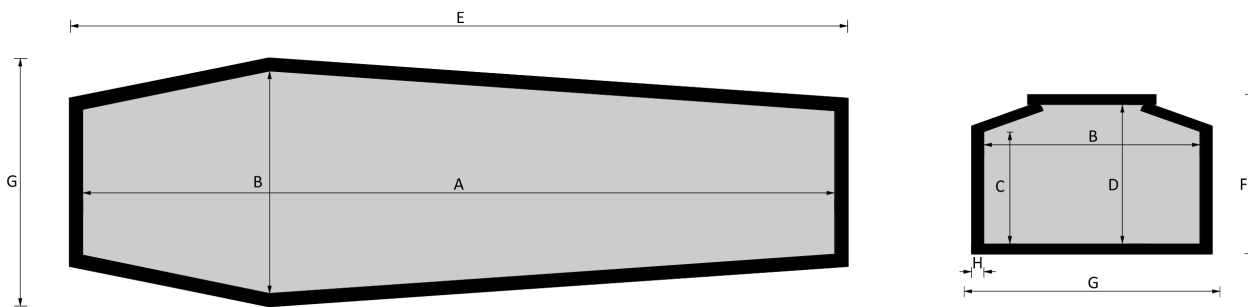

# 014 Cristo

**Essenze a catalogo**  
abete,iglio, yellow pine

**Misure a catalogo**  
193, 183

*L'articolo è disponibile di ogni dimensione e con ogni finitura su richiesta: le variazioni vanno concordate e definite con i nostri commerciali.*

**Cofano in legno atto all'inumazione, tumulazione e cremazione. Le dimensioni delle parti che costituiscono il cofano rispettano gli articoli 30-31 e 75 del D.P.R. 285/90.**

	MISURE INTERNE				MISURE ESTERNE			SPESORE
	A	B	C	D	E	F	G	H
Standard 193	1930	570	287	360	1996	414	634	32
Standard 183	1830	570	287	360	1896	414	634	32