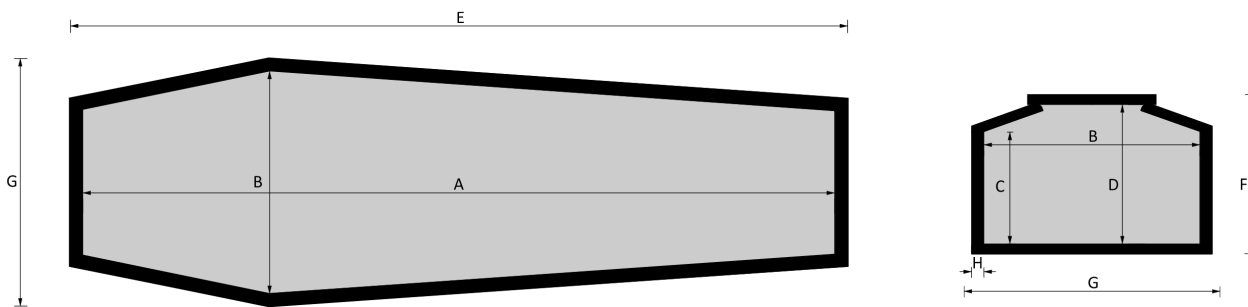

STRAGLIOTTO SpA

014 Cristo

Essenze a catalogo
abete,iglio, yellow pine

Misure a catalogo
193, 183

L'articolo è disponibile di ogni dimensione e con ogni finitura su richiesta: le variazioni vanno concordate e definite con i nostri commerciali.

Cofano in legno atto all'inumazione, tumulazione e cremazione. Le dimensioni delle parti che costituiscono il cofano rispettano gli articoli 30-31 e 75 del D.P.R. 285/90.

| | MISURE INTERNE | | | | MISURE ESTERNE | | | SPESORE |
|--------------|----------------|-----|-----|-----|----------------|-----|-----|---------|
| | A | B | C | D | E | F | G | H |
| Standard 193 | 1930 | 570 | 287 | 360 | 1996 | 414 | 634 | 32 |
| Standard 183 | 1830 | 570 | 287 | 360 | 1896 | 414 | 634 | 32 |