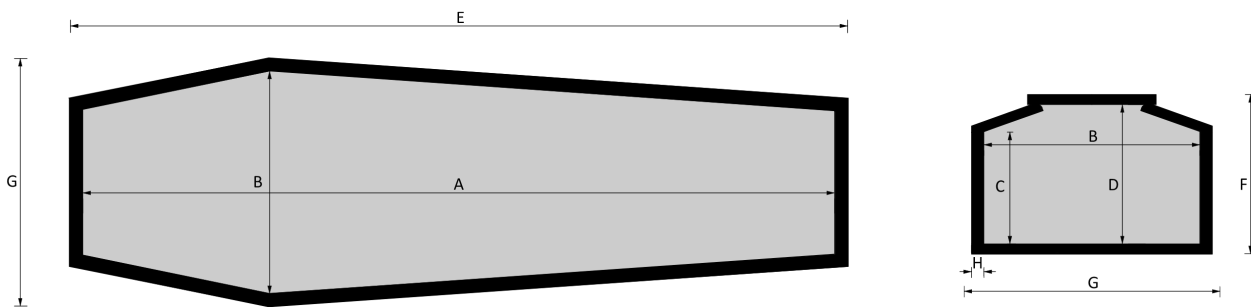

# 014 Madonna

**Essenze a catalogo**  
abete, tiglio, yellow pine

**Misure a catalogo**  
193, 183

*L'articolo è disponibile di ogni dimensione e con ogni finitura su richiesta: le variazioni vanno concordate e definite con i nostri commerciali.*

**Cofano in legno atto all'inumazione, tumulazione e cremazione. Le dimensioni delle parti che costituiscono il cofano rispettano gli articoli 30-31 e 75 del D.P.R. 285/90.**

	MISURE INTERNE				MISURE ESTERNE			SPESORE
	A	B	C	D	E	F	G	H
Standard 193	1930	570	287	360	1996	414	634	32
Standard 183	1830	570	287	360	1896	414	634	32