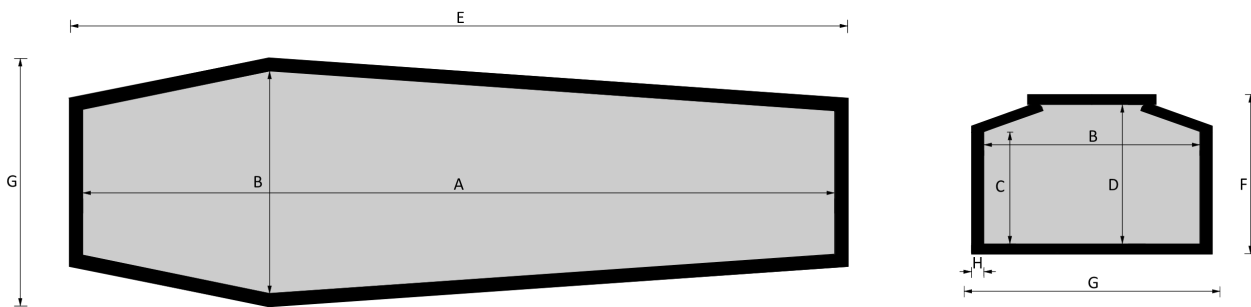

STRAGLIOTTO SpA

014 Madonna

Essenze a catalogo
 abete, tiglio, yellow pine

Misure a catalogo
 193, 183

L'articolo è disponibile di ogni dimensione e con ogni finitura su richiesta: le variazioni vanno concordate e definite con i nostri commerciali.

Cofano in legno atto all'inumazione, tumulazione e cremazione. Le dimensioni delle parti che costituiscono il cofano rispettano gli articoli 30-31 e 75 del D.P.R. 285/90.

	MISURE INTERNE				MISURE ESTERNE			SPESORE
	A	B	C	D	E	F	G	H
Standard 193	1930	570	287	360	1996	414	634	32
Standard 183	1830	570	287	360	1896	414	634	32