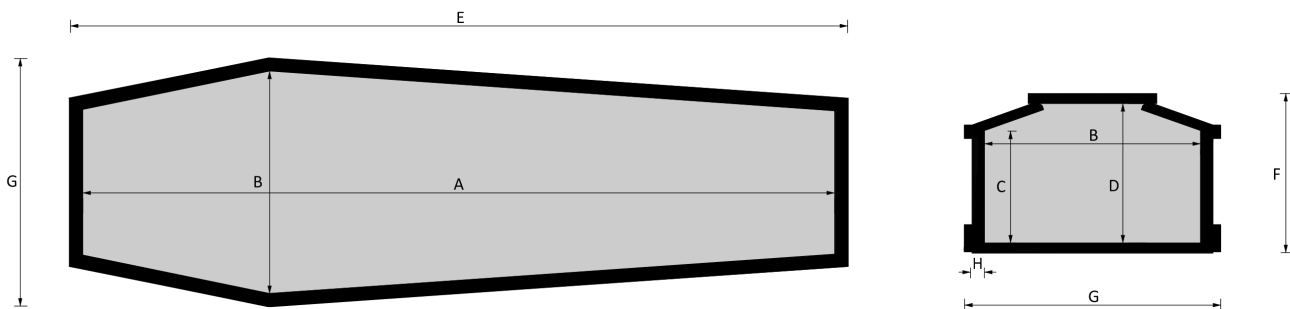

# 08 Cristo

**EsSENze a catalogo**  
yellow pine, esotico, frassino

**Misure a catalogo**  
193, 183, 175

*L'articolo è disponibile di ogni dimensione e con ogni finitura su richiesta: le variazioni vanno concordate e definite con i nostri commerciali.*

**Cofano in legno atto all'inumazione, tumulazione e cremazione. Le dimensioni delle parti che costituiscono il cofano rispettano gli articoli 30-31 e 75 del D.P.R. 285/90.**

	MISURE INTERNE				MISURE ESTERNE			SPESORE
	A	B	C	D	E	F	G	H
Standard 193	1930	570	187	360	2027	413	668	32
Standard 183	1830	570	287	360	1927	413	668	32
Standard 175	1770	570	287	360	1857	413	668	32