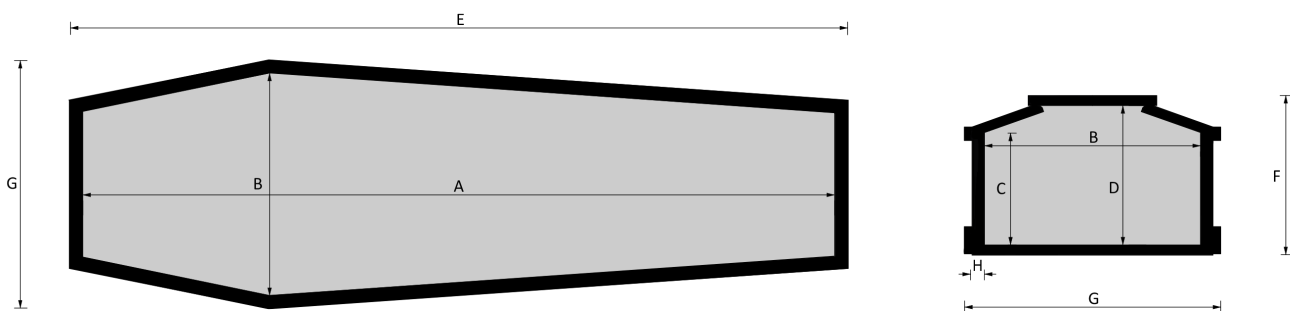

STRAGLIOTTO SpA

08 Cristo

EsSENze a catalogo
yellow pine, esotico, frassino

Misure a catalogo
193, 183, 175

L'articolo è disponibile di ogni dimensione e con ogni finitura su richiesta: le variazioni vanno concordate e definite con i nostri commerciali.

Cofano in legno atto all'inumazione, tumulazione e cremazione. Le dimensioni delle parti che costituiscono il cofano rispettano gli articoli 30-31 e 75 del D.P.R. 285/90.

	MISURE INTERNE				MISURE ESTERNE			SPESORE
	A	B	C	D	E	F	G	H
Standard 193	1930	570	187	360	2027	413	668	32
Standard 183	1830	570	287	360	1927	413	668	32
Standard 175	1770	570	287	360	1857	413	668	32