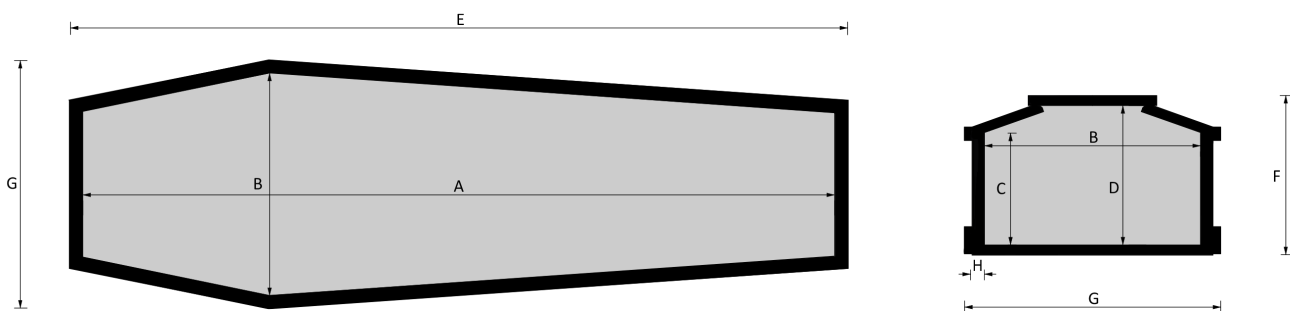

STRAGLIOTTO SpA

08 Cristo

Esenze a catalogo
yellow pine, esotico, frassino

Misure a catalogo
193, 183, 175

L'articolo è disponibile di ogni dimensione e con ogni finitura su richiesta: le variazioni vanno concordate e definite con i nostri commerciali.

Cofano in legno atto all'inumazione, tumulazione e cremazione. Le dimensioni delle parti che costituiscono il cofano rispettano gli articoli 30-31 e 75 del D.P.R. 285/90.

	MISURE INTERNE				MISURE ESTERNE			SPESORE
	A	B	C	D	E	F	G	H
Standard 193	1930	570	187	360	2027	413	668	32
Standard 183	1830	570	287	360	1927	413	668	32
Standard 175	1770	570	287	360	1857	413	668	32