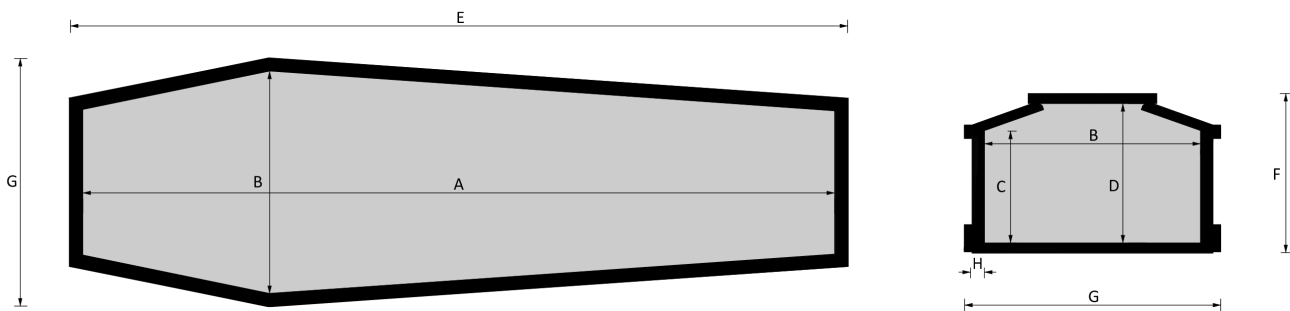

STRAGLIOTTO SpA

08 Cristo

EsSENze a catalogo
yellow pine, esotico, frassino

Misure a catalogo
193, 183, 175

L'articolo è disponibile di ogni dimensione e con ogni finitura su richiesta: le variazioni vanno concordate e definite con i nostri commerciali.

Cofano in legno atto all'inumazione, tumulazione e cremazione. Le dimensioni delle parti che costituiscono il cofano rispettano gli articoli 30-31 e 75 del D.P.R. 285/90.

	MISURE INTERNE				MISURE ESTERNE			SPESORE
	A	B	C	D	E	F	G	H
Standard 193	1930	570	187	360	2027	413	668	32
Standard 183	1830	570	287	360	1927	413	668	32
Standard 175	1770	570	287	360	1857	413	668	32