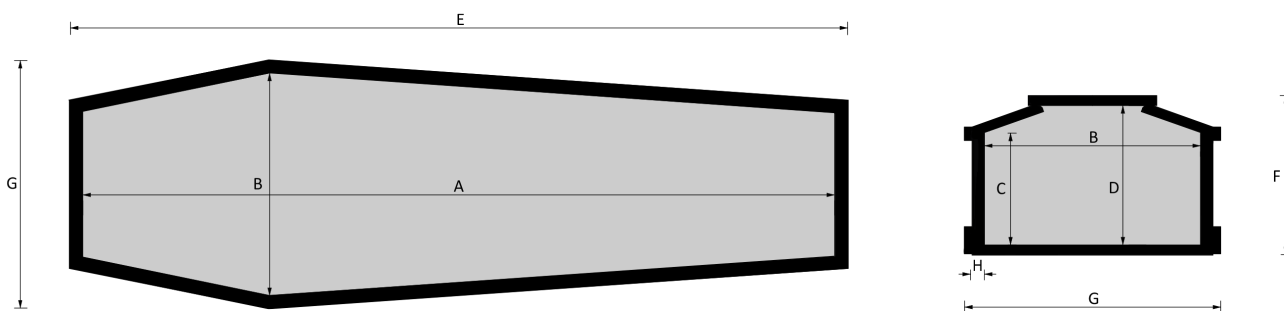

MISURE INTERNE				MISURE ESTERNE			SPESORE
	A	B	C	D	E	F	G	H
Standard 193	1930	570	187	360	2027	413	668	32
Standard 183	1830	570	287	360	1927	413	668	32
Standard 175	1770	570	287	360	1857	413	668	32