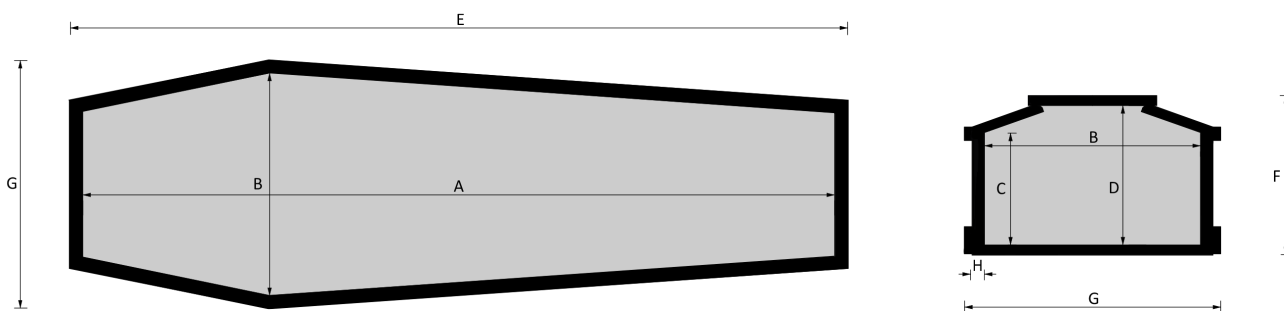

# 08 Madonna

**Esenze a catalogo**  
yellow pine, esotico, frassino

**Misure a catalogo**  
193, 183, 175

*L'articolo è disponibile di ogni dimensione e con ogni finitura su richiesta: le variazioni vanno concordate e definite con i nostri commerciali.*

**Cofano in legno atto all'inumazione, tumulazione e cremazione. Le dimensioni delle parti che costituiscono il cofano rispettano gli articoli 30-31 e 75 del D.P.R. 285/90.**

	MISURE INTERNE				MISURE ESTERNE			SPESORE
	A	B	C	D	E	F	G	H
Standard 193	1930	570	187	360	2027	413	668	32
Standard 183	1830	570	287	360	1927	413	668	32
Standard 175	1770	570	287	360	1857	413	668	32