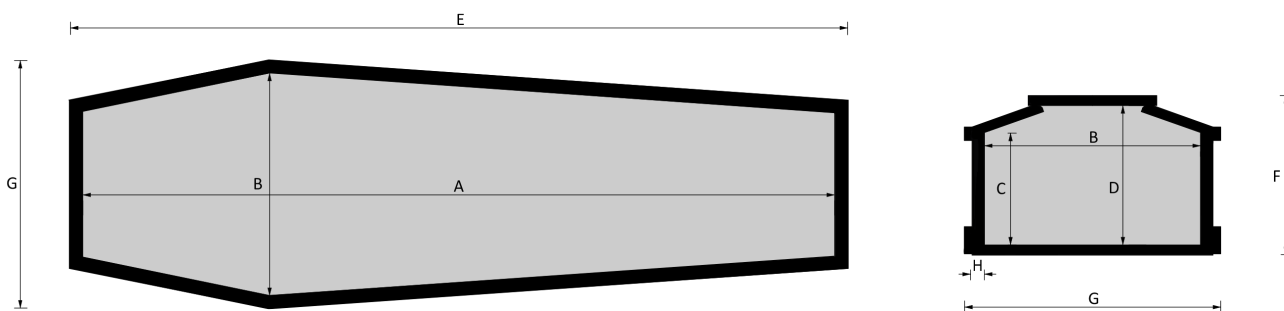

STRAGLIOTTO SpA

08 Madonna

Esenze a catalogo
yellow pine, esotico, frassino

Misure a catalogo
193, 183, 175

L'articolo è disponibile di ogni dimensione e con ogni finitura su richiesta: le variazioni vanno concordate e definite con i nostri commerciali.

Cofano in legno atto all'inumazione, tumulazione e cremazione. Le dimensioni delle parti che costituiscono il cofano rispettano gli articoli 30-31 e 75 del D.P.R. 285/90.

	MISURE INTERNE				MISURE ESTERNE			SPESSORE
	A	B	C	D	E	F	G	H
Standard 193	1930	570	187	360	2027	413	668	32
Standard 183	1830	570	287	360	1927	413	668	32
Standard 175	1770	570	287	360	1857	413	668	32