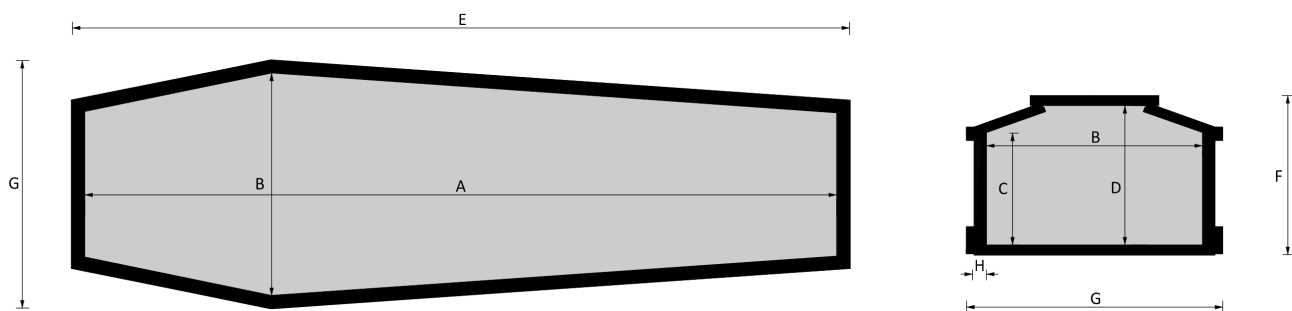

08 Padre Pio

EsSENze a catalogo
yellow pine, esotico, frassino

Misure a catalogo
193, 183, 175

L'articolo è disponibile di ogni dimensione e con ogni finitura su richiesta: le variazioni vanno concordate e definite con i nostri commerciali.

Cofano in legno atto all'inumazione, tumulazione e cremazione. Le dimensioni delle parti che costituiscono il cofano rispettano gli articoli 30-31 e 75 del D.P.R. 285/90.

	MISURE INTERNE				MISURE ESTERNE			SPESSORE
	A	B	C	D	E	F	G	H
Standard 193	1930	570	187	360	2027	413	668	32
Standard 183	1830	570	287	360	1927	413	668	32
Standard 175	1770	570	287	360	1857	413	668	32