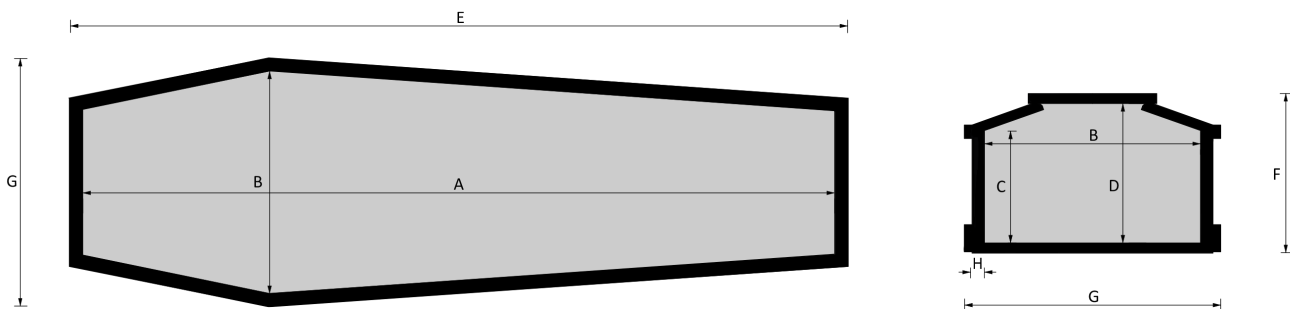

08 Padre Pio

Esenze a catalogo
yellow pine, esotico, frassino

Misure a catalogo
193, 183, 175

L'articolo è disponibile di ogni dimensione e con ogni finitura su richiesta: le variazioni vanno concordate e definite con i nostri commerciali.

Cofano in legno atto all'inumazione, tumulazione e cremazione. Le dimensioni delle parti che costituiscono il cofano rispettano gli articoli 30-31 e 75 del D.P.R. 285/90.

	MISURE INTERNE				MISURE ESTERNE			SPESORE
	A	B	C	D	E	F	G	H
Standard 193	1930	570	187	360	2027	413	668	32
Standard 183	1830	570	287	360	1927	413	668	32
Standard 175	1770	570	287	360	1857	413	668	32