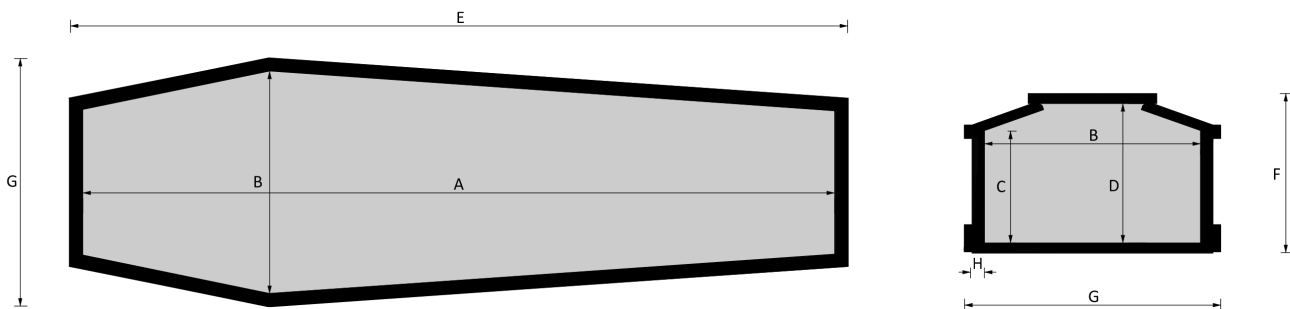

# 08 Padre Pio

**Esenze a catalogo**  
yellow pine, esotico, frassino

**Misure a catalogo**  
193, 183, 175

*L'articolo è disponibile di ogni dimensione e con ogni finitura su richiesta: le variazioni vanno concordate e definite con i nostri commerciali.*

**Cofano in legno atto all'inumazione, tumulazione e cremazione. Le dimensioni delle parti che costituiscono il cofano rispettano gli articoli 30-31 e 75 del D.P.R. 285/90.**

	MISURE INTERNE				MISURE ESTERNE			SPESORE
	A	B	C	D	E	F	G	H
Standard 193	1930	570	187	360	2027	413	668	32
Standard 183	1830	570	287	360	1927	413	668	32
Standard 175	1770	570	287	360	1857	413	668	32