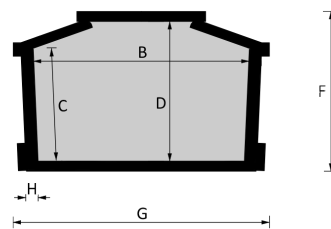

STRAGLIOTTO SpA

97 S

EsSENze a catalogo
rovere, ciliegio

Misure a catalogo
193, 183

L'articolo è disponibile di ogni dimensione e con ogni finitura su richiesta: le variazioni vanno concordate e definite con i nostri commerciali.

Cofano in legno atto all'inumazione, tumulazione e cremazione. Le dimensioni delle parti che costituiscono il cofano rispettano gli articoli 30-31 e 75 del D.P.R. 285/90.

	MISURE INTERNE				MISURE ESTERNE			SPESORE
	A	B	C	D	E	F	G	H
Standard 193	1930	570	287	376	2023	430	662	43
Standard 183	1830	570	287	376	1923	430	662	43