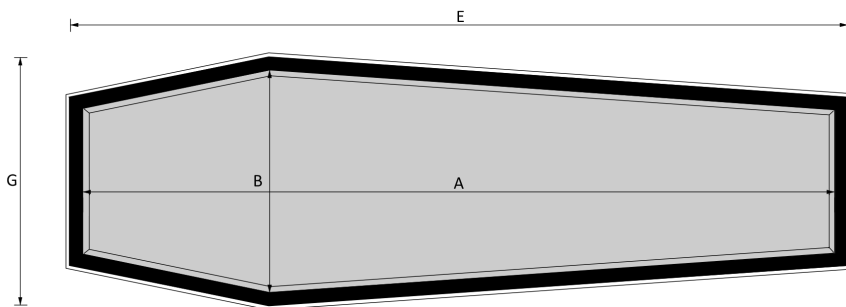

STRAGLIOTTO SpA

97 S

EsSENze a catalogo
rovere, ciliegio

Misure a catalogo
193, 183

L'articolo è disponibile di ogni dimensione e con ogni finitura su richiesta: le variazioni vanno concordate e definite con i nostri commerciali.

Cofano in legno atto all'inumazione, tumulazione e cremazione. Le dimensioni delle parti che costituiscono il cofano rispettano gli articoli 30-31 e 75 del D.P.R. 285/90.

	MISURE INTERNE				MISURE ESTERNE			SPESORE
	A	B	C	D	E	F	G	H
Standard 193	1930	570	287	376	2023	430	662	43
Standard 183	1830	570	287	376	1923	430	662	43