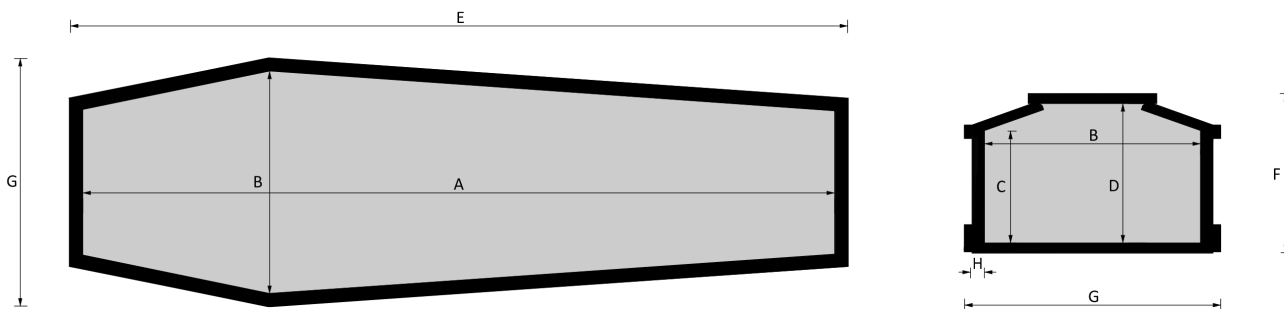

Cofano in legno atto all'inumazione, tumulazione e cremazione. Le dimensioni delle parti che costituiscono il cofano rispettano gli articoli 30-31 e 75 del D.P.R. 285/90.

| | MISURE INTERNE | | | | MISURE ESTERNE | | | SPESSORE |
|--------------|----------------|-----|-----|-----|----------------|-----|-----|----------|
| | A | B | C | D | E | F | G | H |
| Standard 193 | 1930 | 570 | 187 | 360 | 2027 | 413 | 668 | 32 |
| Standard 183 | 1830 | 570 | 287 | 360 | 1927 | 413 | 668 | 32 |
| Standard 175 | 1770 | 570 | 287 | 360 | 1857 | 413 | 668 | 32 |