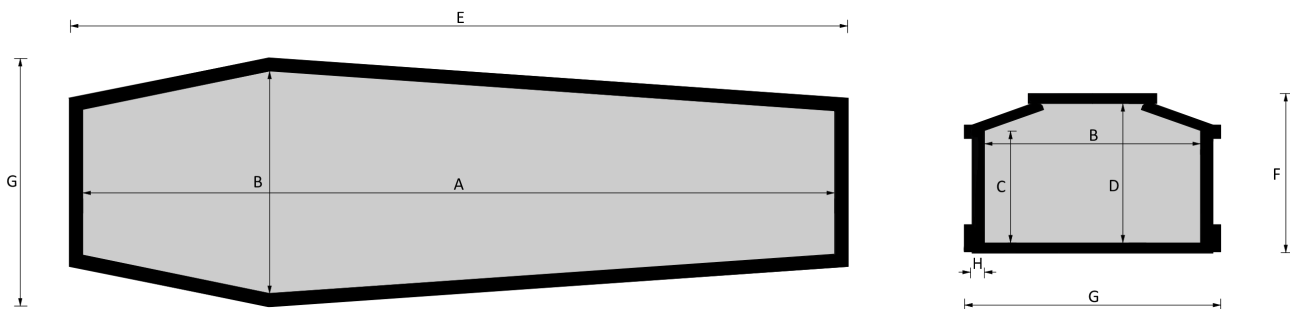

STRAGLIOTTO SpA

012 Cristo

Essenze a catalogo
yellow pine, frassino, rovere

Misure a catalogo
193, 183, 175

L'articolo è disponibile di ogni dimensione e con ogni finitura su richiesta: le variazioni vanno concordate e definite con i nostri commerciali.

Cofano in legno atto all'inumazione, tumulazione e cremazione. Le dimensioni delle parti che costituiscono il cofano rispettano gli articoli 30-31 e 75 del D.P.R. 285/90.

	MISURE INTERNE				MISURE ESTERNE			SPESSORE
	A	B	C	D	E	F	G	H
Standard 193	1930	570	187	360	2027	413	668	32
Standard 183	1830	570	287	360	1927	413	668	32
Standard 175	1770	570	287	360	1857	413	668	32