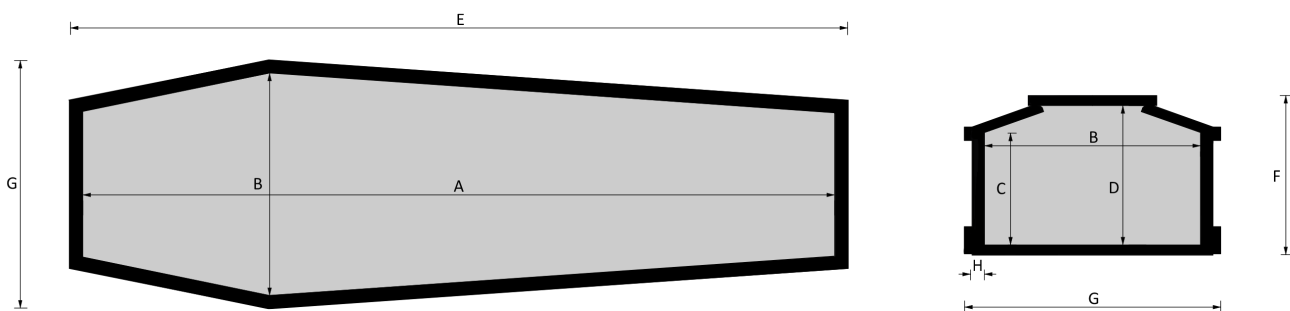

# 012 Cristo

**Essenze a catalogo**  
yellow pine, frassino, rovere

**Misure a catalogo**  
193, 183, 175

*L'articolo è disponibile di ogni dimensione e con ogni finitura su richiesta: le variazioni vanno concordate e definite con i nostri commerciali.*

**Cofano in legno atto all'inumazione, tumulazione e cremazione. Le dimensioni delle parti che costituiscono il cofano rispettano gli articoli 30-31 e 75 del D.P.R. 285/90.**

	MISURE INTERNE				MISURE ESTERNE			SPESORE
	A	B	C	D	E	F	G	H
Standard 193	1930	570	187	360	2027	413	668	32
Standard 183	1830	570	287	360	1927	413	668	32
Standard 175	1770	570	287	360	1857	413	668	32