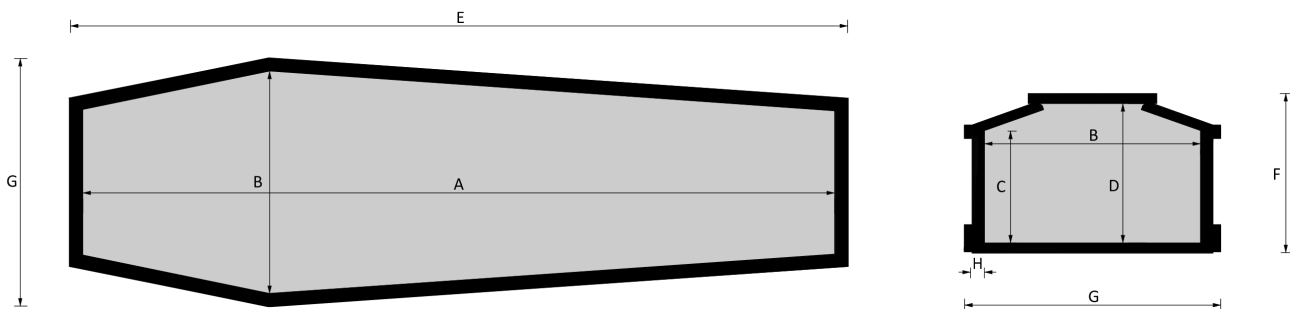

STRAGLIOTTO SpA

012 Cristo

Essenze a catalogo
yellow pine, frassino, rovere

Misure a catalogo
193, 183, 175

L'articolo è disponibile di ogni dimensione e con ogni finitura su richiesta: le variazioni vanno concordate e definite con i nostri commerciali.

Cofano in legno atto all'inumazione, tumulazione e cremazione. Le dimensioni delle parti che costituiscono il cofano rispettano gli articoli 30-31 e 75 del D.P.R. 285/90.

	MISURE INTERNE				MISURE ESTERNE			SPESORE
	A	B	C	D	E	F	G	H
Standard 193	1930	570	187	360	2027	413	668	32
Standard 183	1830	570	287	360	1927	413	668	32
Standard 175	1770	570	287	360	1857	413	668	32