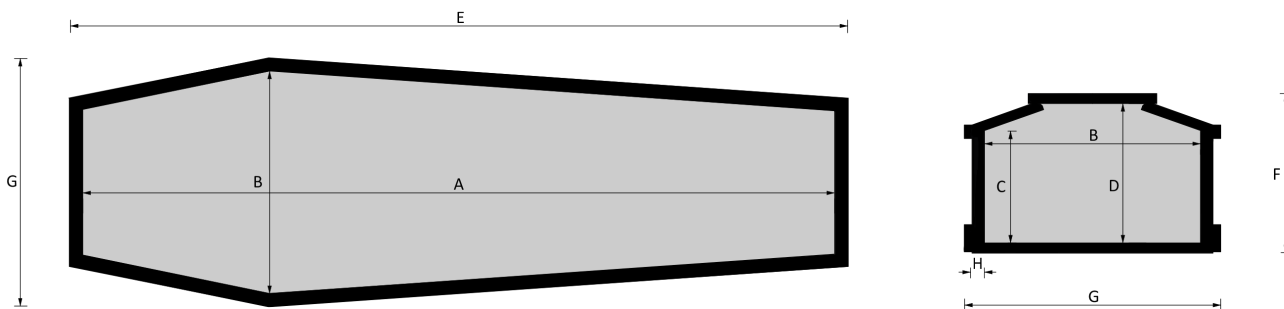

# 012 Madonna

**EsSENze a catalogo**  
yellow pine, frassino, rovere

**Misure a catalogo**  
193, 183, 175

*L'articolo è disponibile di ogni dimensione e con ogni finitura su richiesta: le variazioni vanno concordate e definite con i nostri commerciali.*

**Cofano in legno atto all'inumazione, tumulazione e cremazione. Le dimensioni delle parti che costituiscono il cofano rispettano gli articoli 30-31 e 75 del D.P.R. 285/90.**

	MISURE INTERNE				MISURE ESTERNE			SPESORE
	A	B	C	D	E	F	G	H
Standard 193	1930	570	187	360	2027	413	668	32
Standard 183	1830	570	287	360	1927	413	668	32
Standard 175	1770	570	287	360	1857	413	668	32