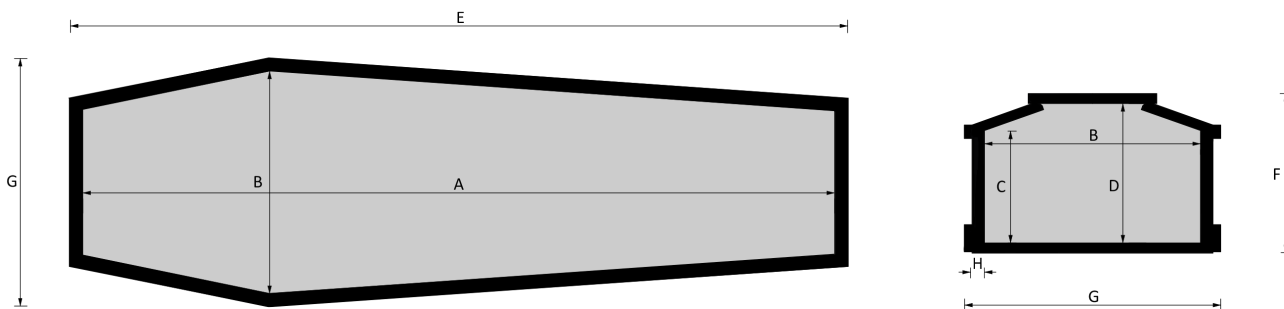

STRAGLIOTTO SpA

012 Madonna

Essenze a catalogo
yellow pine, frassino, rovere

Misure a catalogo
193, 183, 175

L'articolo è disponibile di ogni dimensione e con ogni finitura su richiesta: le variazioni vanno concordate e definite con i nostri commerciali.

Cofano in legno atto all'inumazione, tumulazione e cremazione. Le dimensioni delle parti che costituiscono il cofano rispettano gli articoli 30-31 e 75 del D.P.R. 285/90.

	MISURE INTERNE				MISURE ESTERNE			SPESSORE
	A	B	C	D	E	F	G	H
Standard 193	1930	570	187	360	2027	413	668	32
Standard 183	1830	570	287	360	1927	413	668	32
Standard 175	1770	570	287	360	1857	413	668	32