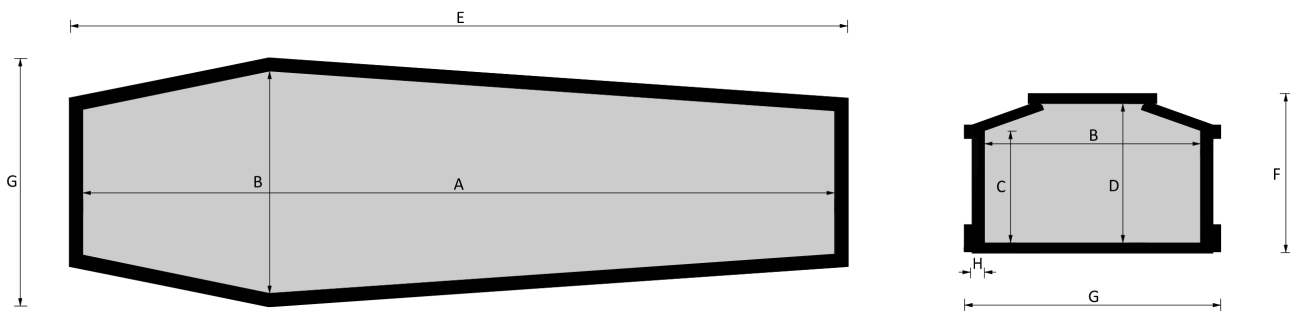

STRAGLIOTTO SpA

012 Rosa

Esenze a catalogo
yellow pine, frassino, rovere

Misure a catalogo
193, 183, 175

L'articolo è disponibile di ogni dimensione e con ogni finitura su richiesta: le variazioni vanno concordate e definite con i nostri commerciali.

Cofano in legno atto all'inumazione, tumulazione e cremazione. Le dimensioni delle parti che costituiscono il cofano rispettano gli articoli 30-31 e 75 del D.P.R. 285/90.

	MISURE INTERNE				MISURE ESTERNE			SPESORE
	A	B	C	D	E	F	G	H
Standard 193	1930	570	187	360	2027	413	668	32
Standard 183	1830	570	287	360	1927	413	668	32
Standard 175	1770	570	287	360	1857	413	668	32