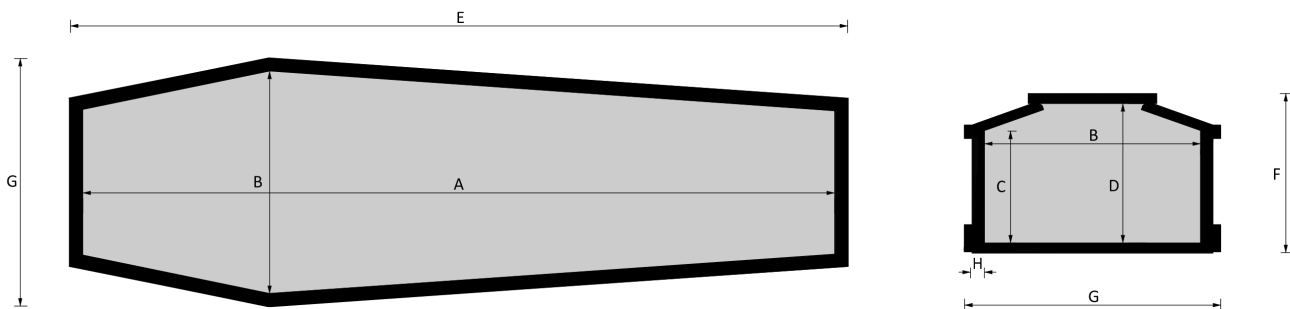

# 012 Rosa

**Esenze a catalogo**  
yellow pine, frassino, rovere

**Misure a catalogo**  
193, 183, 175

*L'articolo è disponibile di ogni dimensione e con ogni finitura su richiesta: le variazioni vanno concordate e definite con i nostri commerciali.*

**Cofano in legno atto all'inumazione, tumulazione e cremazione. Le dimensioni delle parti che costituiscono il cofano rispettano gli articoli 30-31 e 75 del D.P.R. 285/90.**

	MISURE INTERNE				MISURE ESTERNE			SPESSORE
	A	B	C	D	E	F	G	H
Standard 193	1930	570	187	360	2027	413	668	32
Standard 183	1830	570	287	360	1927	413	668	32
Standard 175	1770	570	287	360	1857	413	668	32