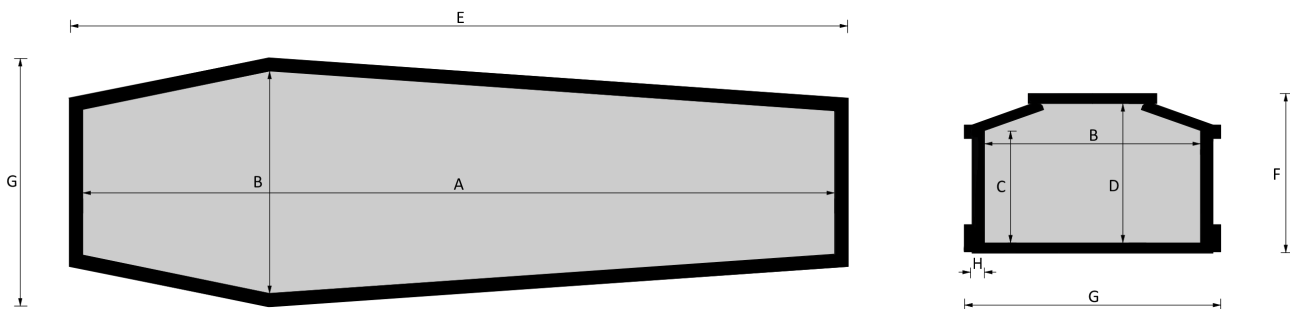

STRAGLIOTTO SpA

012 Rosa

Esenze a catalogo
yellow pine, frassino, rovere

Misure a catalogo
193, 183, 175

L'articolo è disponibile di ogni dimensione e con ogni finitura su richiesta: le variazioni vanno concordate e definite con i nostri commerciali.

Cofano in legno atto all'inumazione, tumulazione e cremazione. Le dimensioni delle parti che costituiscono il cofano rispettano gli articoli 30-31 e 75 del D.P.R. 285/90.

	MISURE INTERNE				MISURE ESTERNE			SPESORE
	A	B	C	D	E	F	G	H
Standard 193	1930	570	187	360	2027	413	668	32
Standard 183	1830	570	287	360	1927	413	668	32
Standard 175	1770	570	287	360	1857	413	668	32