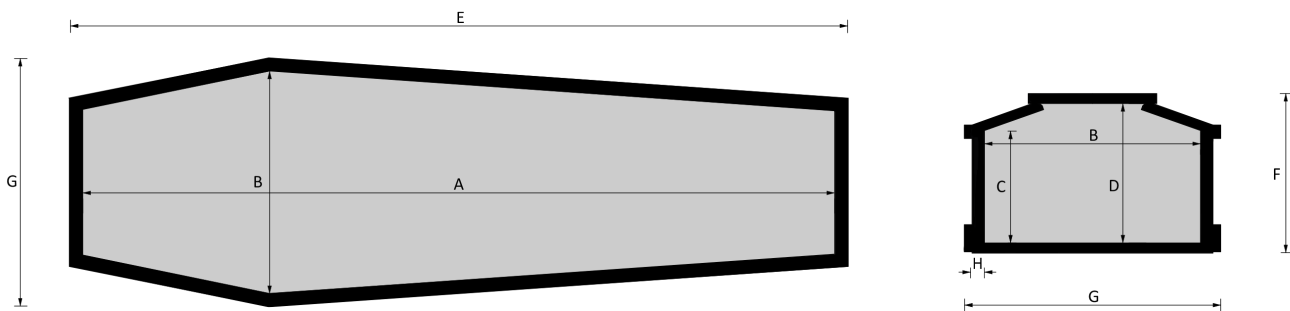

012 Rosa

Esenze a catalogo
yellow pine, frassino, rovere

Misure a catalogo
193, 183, 175

L'articolo è disponibile di ogni dimensione e con ogni finitura su richiesta: le variazioni vanno concordate e definite con i nostri commerciali.

Cofano in legno atto all'inumazione, tumulazione e cremazione. Le dimensioni delle parti che costituiscono il cofano rispettano gli articoli 30-31 e 75 del D.P.R. 285/90.

	MISURE INTERNE				MISURE ESTERNE			SPESSORE
	A	B	C	D	E	F	G	H
Standard 193	1930	570	187	360	2027	413	668	32
Standard 183	1830	570	287	360	1927	413	668	32
Standard 175	1770	570	287	360	1857	413	668	32