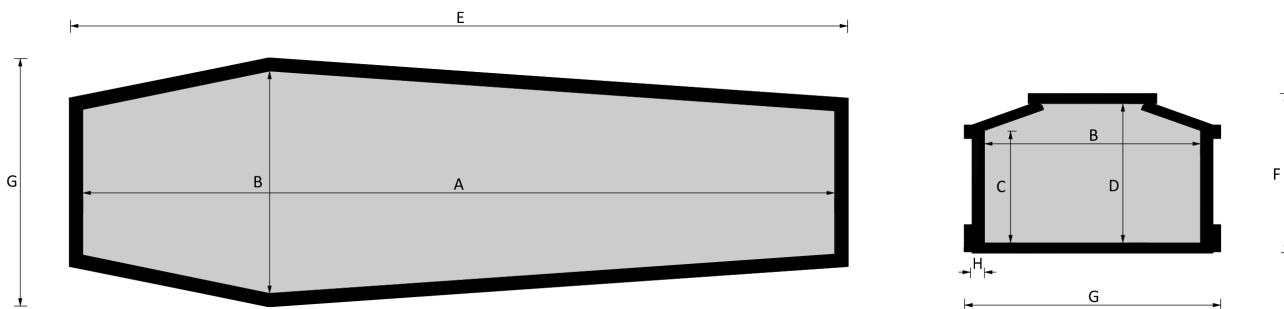

STRAGLIOTTO SpA

012 Spiga

EsSENze a catalogo
yellow pine, frassino, rovere

Misure a catalogo
193, 183, 175

L'articolo è disponibile di ogni dimensione e con ogni finitura su richiesta: le variazioni vanno concordate e definite con i nostri commerciali.

Cofano in legno atto all'inumazione, tumulazione e cremazione. Le dimensioni delle parti che costituiscono il cofano rispettano gli articoli 30-31 e 75 del D.P.R. 285/90.

	MISURE INTERNE				MISURE ESTERNE			SPESORE
	A	B	C	D	E	F	G	H
Standard 193	1930	570	187	360	2027	413	668	32
Standard 183	1830	570	287	360	1927	413	668	32
Standard 175	1770	570	287	360	1857	413	668	32