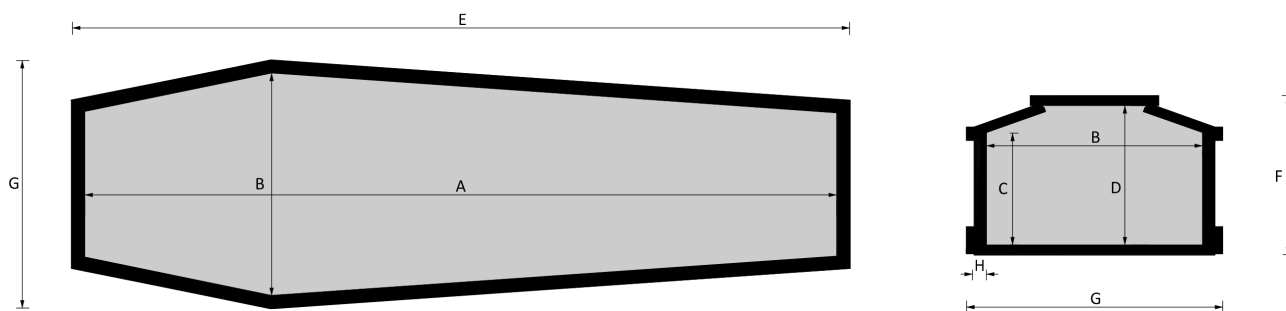

012 Spiga

EsSENze a catalogo
yellow pine, frassino, rovere

Misure a catalogo
193, 183, 175

L'articolo è disponibile di ogni dimensione e con ogni finitura su richiesta: le variazioni vanno concordate e definite con i nostri commerciali.

Cofano in legno atto all'inumazione, tumulazione e cremazione. Le dimensioni delle parti che costituiscono il cofano rispettano gli articoli 30-31 e 75 del D.P.R. 285/90.

	MISURE INTERNE				MISURE ESTERNE			SPESORE
	A	B	C	D	E	F	G	H
Standard 193	1930	570	187	360	2027	413	668	32
Standard 183	1830	570	287	360	1927	413	668	32
Standard 175	1770	570	287	360	1857	413	668	32