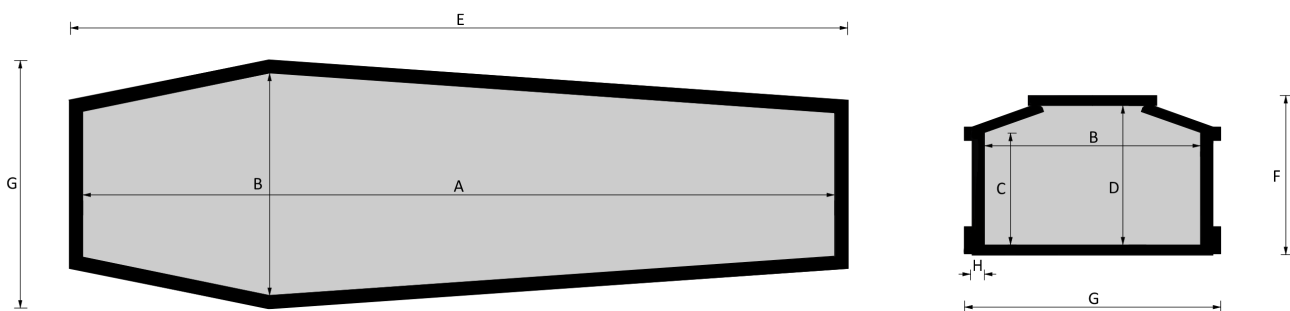

STRAGLIOTTO SpA

012 Spiga

EsSENze a catalogo
yellow pine, frassino, rovere

Misure a catalogo
193, 183, 175

L'articolo è disponibile di ogni dimensione e con ogni finitura su richiesta: le variazioni vanno concordate e definite con i nostri commerciali.

Cofano in legno atto all'inumazione, tumulazione e cremazione. Le dimensioni delle parti che costituiscono il cofano rispettano gli articoli 30-31 e 75 del D.P.R. 285/90.

	MISURE INTERNE				MISURE ESTERNE			SPESORE
	A	B	C	D	E	F	G	H
Standard 193	1930	570	187	360	2027	413	668	32
Standard 183	1830	570	287	360	1927	413	668	32
Standard 175	1770	570	287	360	1857	413	668	32