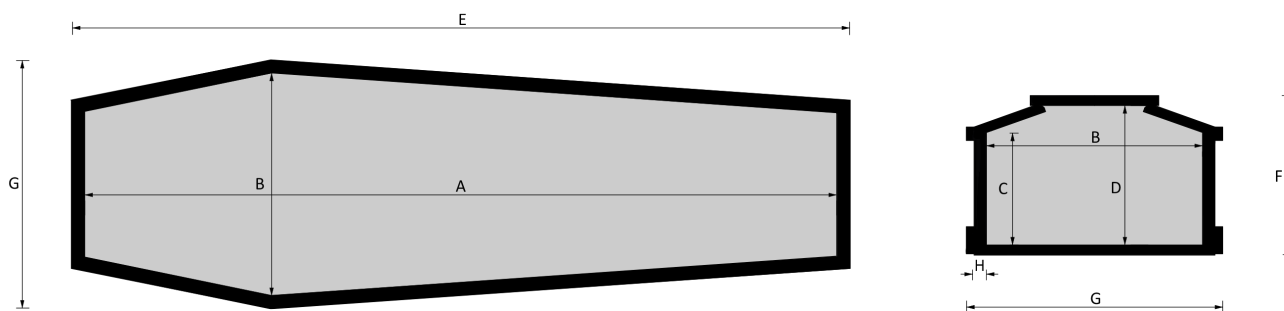

012 Gabbiano

EsSENze a catalogo
yellow pine, frassino, rovere

Misure a catalogo
193, 183, 175

L'articolo è disponibile di ogni dimensione e con ogni finitura su richiesta: le variazioni vanno concordate e definite con i nostri commerciali.

Cofano in legno atto all'inumazione, tumulazione e cremazione. Le dimensioni delle parti che costituiscono il cofano rispettano gli articoli 30-31 e 75 del D.P.R. 285/90.

	MISURE INTERNE				MISURE ESTERNE			SPESSORE
	A	B	C	D	E	F	G	H
Standard 193	1930	570	187	360	2027	413	668	32
Standard 183	1830	570	287	360	1927	413	668	32
Standard 175	1770	570	287	360	1857	413	668	32