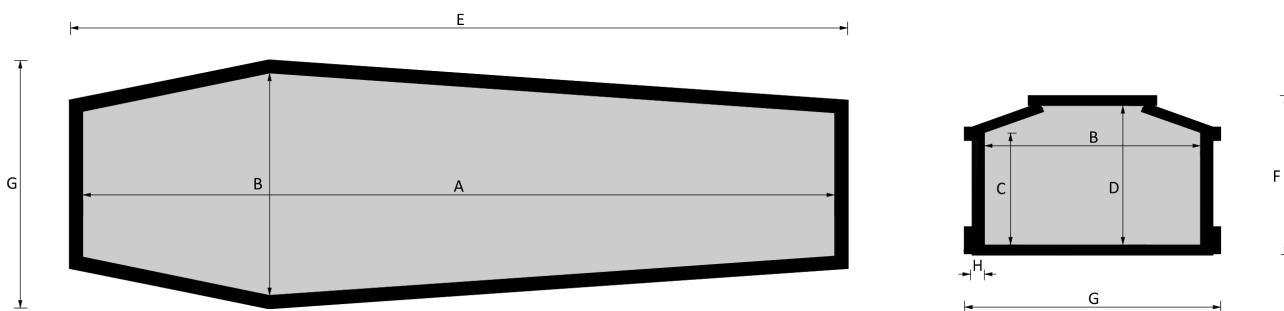

04 Cristo

I.C.R.

Essenze a catalogo
larice, frassino, rovere

Misure a catalogo
193, 183

L'articolo è disponibile di ogni dimensione e con ogni finitura su richiesta: le variazioni vanno concordate e definite con i nostri commerciali.

Cofano in legno atto all'inumazione, tumulazione e cremazione. Le dimensioni delle parti che costituiscono il cofano rispettano gli articoli 30-31 e 75 del D.P.R. 285/90.

	MISURE INTERNE				MISURE ESTERNE			SPESORE
	A	B	C	D	E	F	G	H
Standard 193	1930	570	315	393	2035	446	675	32
Standard 183	1830	570	315	393	1935	446	675	32