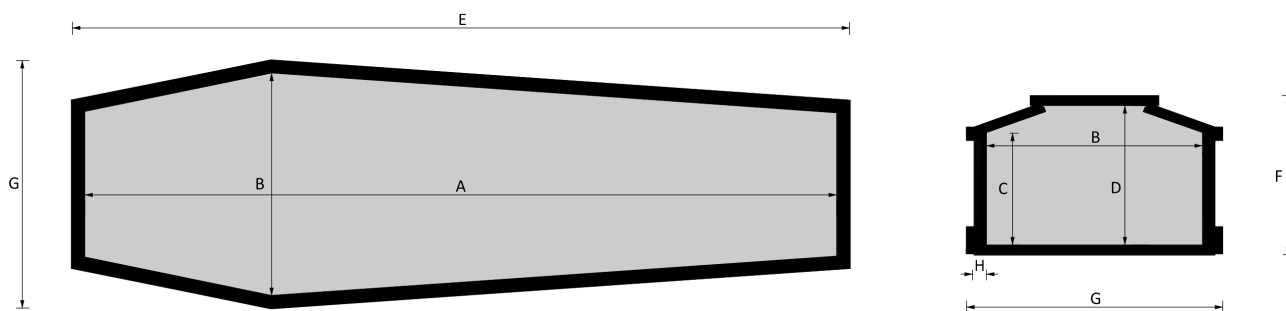

04 Cristo

I.C.R.

Essenze a catalogo
larice, frassino, rovere

Misure a catalogo
193, 183

L'articolo è disponibile di ogni dimensione e con ogni finitura su richiesta: le variazioni vanno concordate e definite con i nostri commerciali.

Cofano in legno atto all'inumazione, tumulazione e cremazione. Le dimensioni delle parti che costituiscono il cofano rispettano gli articoli 30-31 e 75 del D.P.R. 285/90.

	MISURE INTERNE				MISURE ESTERNE			SPESORE
	A	B	C	D	E	F	G	H
Standard 193	1930	570	315	393	2035	446	675	32
Standard 183	1830	570	315	393	1935	446	675	32