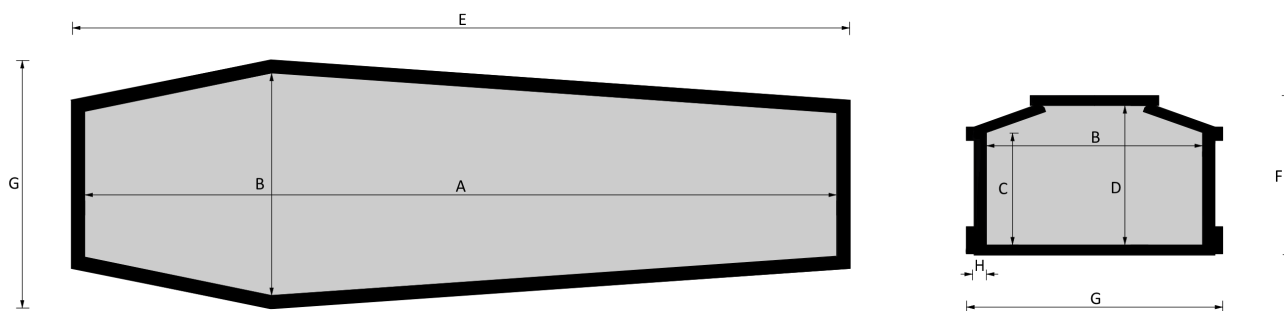

04 Cristo

I.C.R.

Essenze a catalogo
larice, frassino, rovere

Misure a catalogo
193, 183

L'articolo è disponibile di ogni dimensione e con ogni finitura su richiesta: le variazioni vanno concordate e definite con i nostri commerciali.

Cofano in legno atto all'inumazione, tumulazione e cremazione. Le dimensioni delle parti che costituiscono il cofano rispettano gli articoli 30-31 e 75 del D.P.R. 285/90.

	MISURE INTERNE				MISURE ESTERNE			SPESORE
	A	B	C	D	E	F	G	H
Standard 193	1930	570	315	393	2035	446	675	32
Standard 183	1830	570	315	393	1935	446	675	32