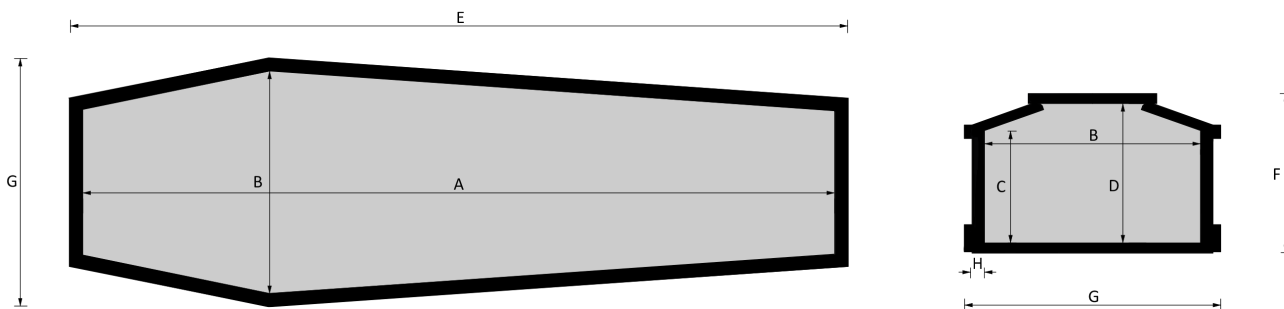

STRAGLIOTTO SpA

04 Madonna

I.C.R.

Essenze a catalogo
larice, frassino, rovere

Misure a catalogo
193, 183

L'articolo è disponibile di ogni dimensione e con ogni finitura su richiesta: le variazioni vanno concordate e definite con i nostri commerciali.

Cofano in legno atto all'inumazione, tumulazione e cremazione. Le dimensioni delle parti che costituiscono il cofano rispettano gli articoli 30-31 e 75 del D.P.R. 285/90.

	MISURE INTERNE				MISURE ESTERNE			SPESORE
	A	B	C	D	E	F	G	H
Standard 193	1930	570	315	393	2035	446	675	32
Standard 183	1830	570	315	393	1935	446	675	32