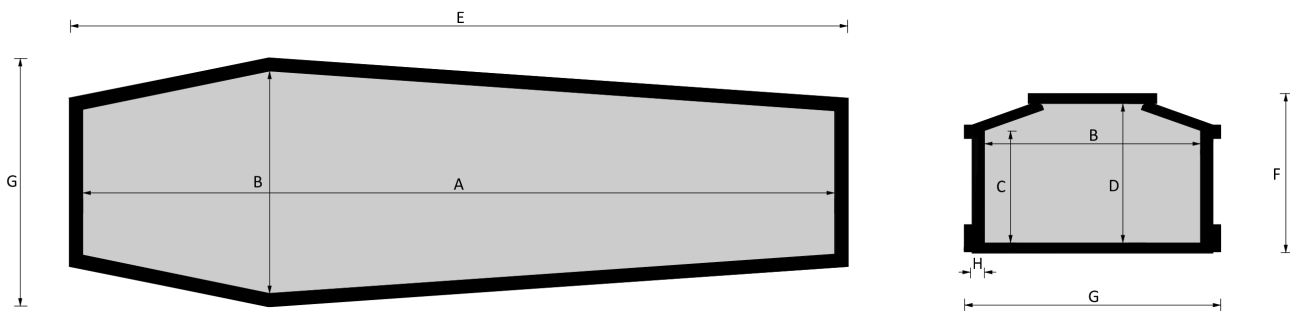

STRAGLIOTTO SpA

04 Pietà

I.C.R.

Essenze a catalogo
larice, frassino, rovere

Misure a catalogo
193, 183

L'articolo è disponibile di ogni dimensione e con ogni finitura su richiesta: le variazioni vanno concordate e definite con i nostri commerciali.

Cofano in legno atto all'inumazione, tumulazione e cremazione. Le dimensioni delle parti che costituiscono il cofano rispettano gli articoli 30-31 e 75 del D.P.R. 285/90.

	MISURE INTERNE				MISURE ESTERNE			SPESSORE
	A	B	C	D	E	F	G	H
Standard 193	1930	570	315	393	2035	446	675	32
Standard 183	1830	570	315	393	1935	446	675	32