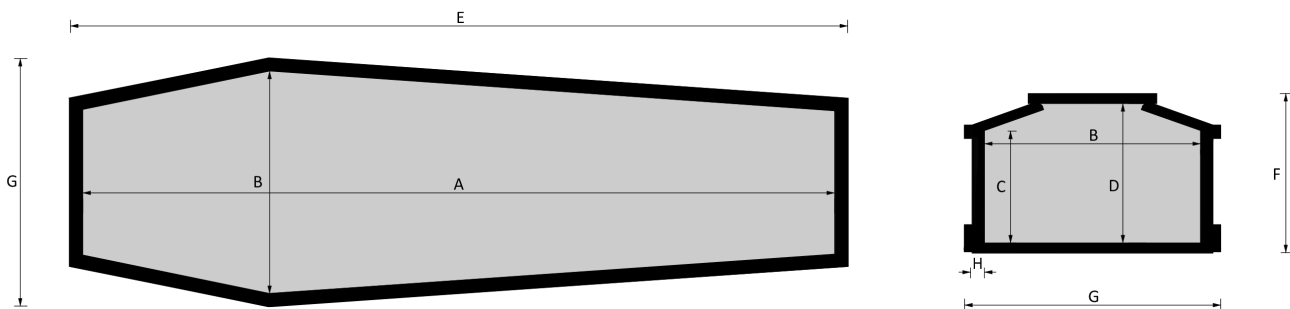

04 Croce I.C.R.

Esenze a catalogo
larice, frassino, rovere

Misure a catalogo
193, 183

L'articolo è disponibile di ogni dimensione e con ogni finitura su richiesta: le variazioni vanno concordate e definite con i nostri commerciali.

Cofano in legno atto all'inumazione, tumulazione e cremazione. Le dimensioni delle parti che costituiscono il cofano rispettano gli articoli 30-31 e 75 del D.P.R. 285/90.

	MISURE INTERNE				MISURE ESTERNE			SPESSORE
	A	B	C	D	E	F	G	H
Standard 193	1930	570	315	393	2035	446	675	32
Standard 183	1830	570	315	393	1935	446	675	32