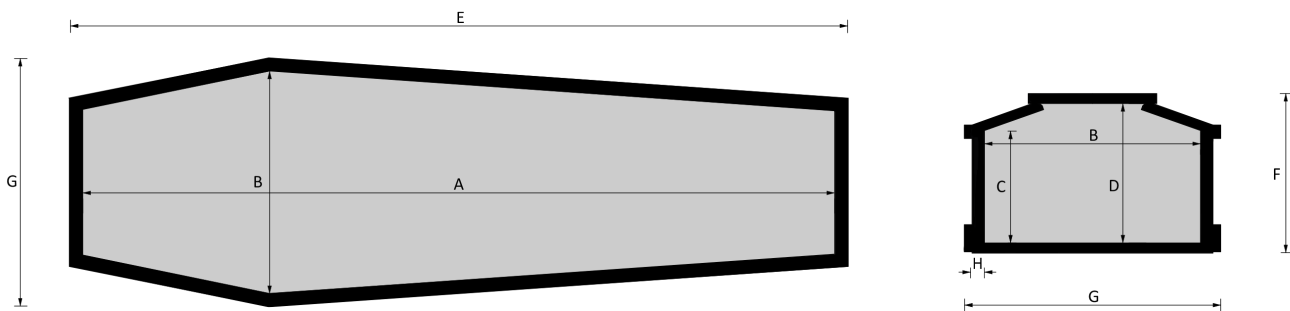

04 Croce

I.C.R.

Esenze a catalogo
larice, frassino, rovere

Misure a catalogo
193, 183

L'articolo è disponibile di ogni dimensione e con ogni finitura su richiesta: le variazioni vanno concordate e definite con i nostri commerciali.

Cofano in legno atto all'inumazione, tumulazione e cremazione. Le dimensioni delle parti che costituiscono il cofano rispettano gli articoli 30-31 e 75 del D.P.R. 285/90.

	MISURE INTERNE				MISURE ESTERNE			SPESORE
	A	B	C	D	E	F	G	H
Standard 193	1930	570	315	393	2035	446	675	32
Standard 183	1830	570	315	393	1935	446	675	32