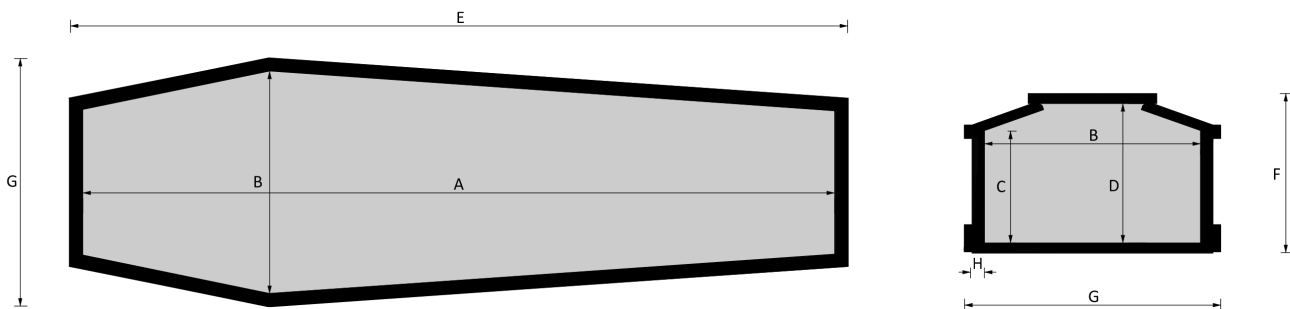

04 Croce

I.C.R.

Essenze a catalogo
larice, frassino, rovere

Misure a catalogo
193, 183

L'articolo è disponibile di ogni dimensione e con ogni finitura su richiesta: le variazioni vanno concordate e definite con i nostri commerciali.

Cofano in legno atto all'inumazione, tumulazione e cremazione. Le dimensioni delle parti che costituiscono il cofano rispettano gli articoli 30-31 e 75 del D.P.R. 285/90.

	MISURE INTERNE				MISURE ESTERNE			SPESORE
	A	B	C	D	E	F	G	H
Standard 193	1930	570	315	393	2035	446	675	32
Standard 183	1830	570	315	393	1935	446	675	32