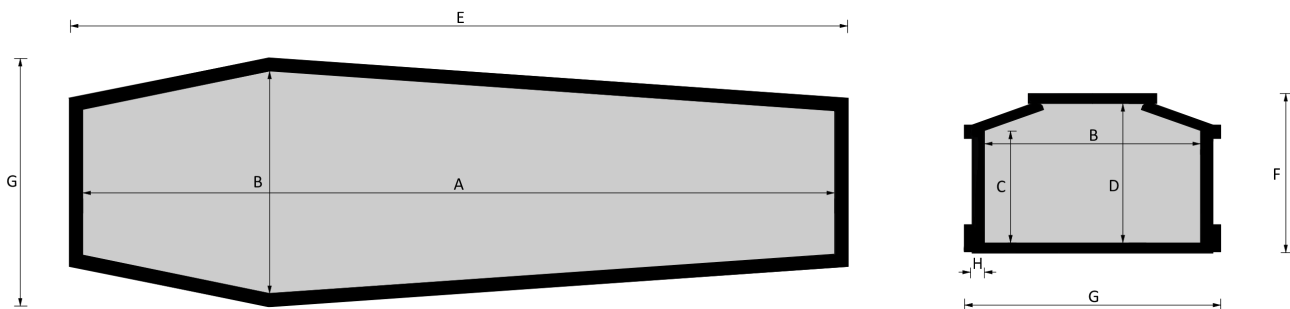

STRAGLIOTTO SpA

04 Croce

I.C.R.

Esencias en el catálogo
 alerce, madera de fresno, roble

Medidas desde el catálogo
 193, 183

El artículo está disponible en cualquier tamaño y con cualquier acabado a petición: las variaciones deben acordarse y definirse con nuestros representantes de ventas.

**Ataúd de madera para entierro, sepultura y cremación.
 Las dimensiones de las piezas que componen el ataúd cumplen con los artículos 30-31 y 75 de la D.P.R. 285/90.**

	MEDIDAS INTERNAS				MEDIDAS EXTERIORES			ESPESOR
	A	B	C	D	E	F	G	H
Standard 193	1930	570	315	393	2035	446	675	32
Standard 183	1830	570	315	393	1935	446	675	32