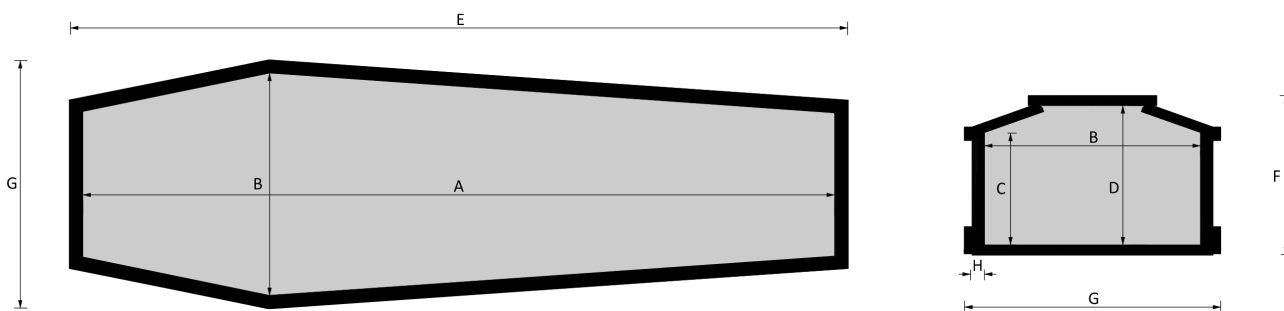

STRAGLIOTTO SpA

04 Angelo

I.C.R.

Essenze a catalogo
larice, frassino, rovere

Misure a catalogo
193, 183

L'articolo è disponibile di ogni dimensione e con ogni finitura su richiesta: le variazioni vanno concordate e definite con i nostri commerciali.

Cofano in legno atto all'inumazione, tumulazione e cremazione. Le dimensioni delle parti che costituiscono il cofano rispettano gli articoli 30-31 e 75 del D.P.R. 285/90.

	MISURE INTERNE				MISURE ESTERNE			SPESSORE
	A	B	C	D	E	F	G	H
Standard 193	1930	570	315	393	2035	446	675	32
Standard 183	1830	570	315	393	1935	446	675	32