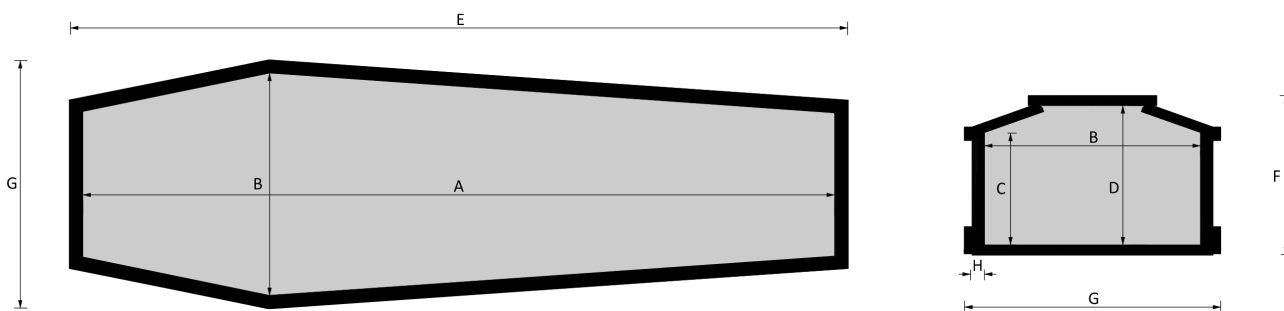

STRAGLIOTTO SpA

04 Angelo

I.C.R.

Essenze a catalogo
larice, frassino, rovere

Misure a catalogo
193, 183

L'articolo è disponibile di ogni dimensione e con ogni finitura su richiesta: le variazioni vanno concordate e definite con i nostri commerciali.

Cofano in legno atto all'inumazione, tumulazione e cremazione. Le dimensioni delle parti che costituiscono il cofano rispettano gli articoli 30-31 e 75 del D.P.R. 285/90.

	MISURE INTERNE				MISURE ESTERNE			SPESORE
	A	B	C	D	E	F	G	H
Standard 193	1930	570	315	393	2035	446	675	32
Standard 183	1830	570	315	393	1935	446	675	32