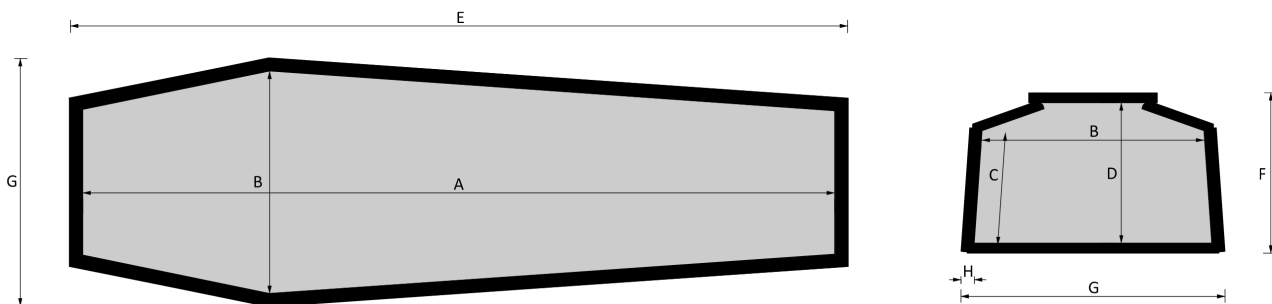

# 016 Cristo

**Esenze a catalogo**  
yellow pine, esotico, frassino

**Misure a catalogo**  
193, 183

*L'articolo è disponibile di ogni dimensione e con ogni finitura su richiesta: le variazioni vanno concordate e definite con i nostri commerciali.*

**Cofano in legno atto all'inumazione, tumulazione e cremazione. Le dimensioni delle parti che costituiscono il cofano rispettano gli articoli 30-31 e 75 del D.P.R. 285/90.**

	MISURE INTERNE				MISURE ESTERNE			SPESSORE
	A	B	C	D	E	F	G	H
Standard 193	1930	570	287	362	2055	415	695	43
Standard 183	1830	570	287	362	1955	415	695	43