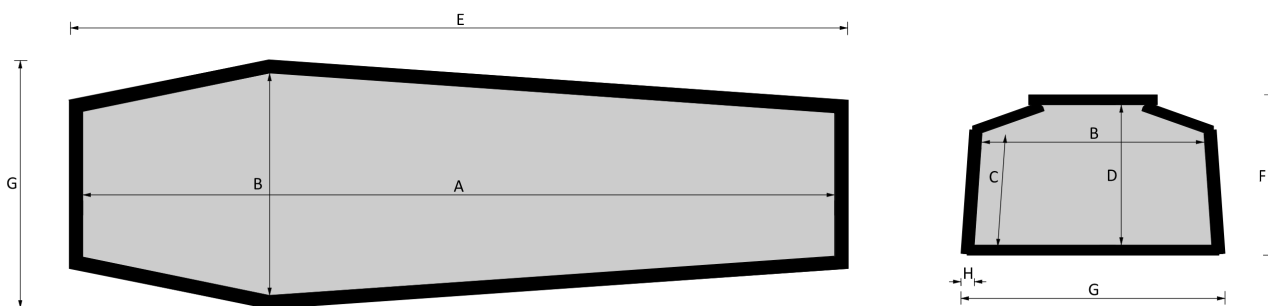

STRAGLIOTTO SpA

016 Cristo

Esenze a catalogo
yellow pine, esotico, frassino

Misure a catalogo
193, 183

L'articolo è disponibile di ogni dimensione e con ogni finitura su richiesta: le variazioni vanno concordate e definite con i nostri commerciali.

Cofano in legno atto all'inumazione, tumulazione e cremazione. Le dimensioni delle parti che costituiscono il cofano rispettano gli articoli 30-31 e 75 del D.P.R. 285/90.

	MISURE INTERNE				MISURE ESTERNE			SPESSORE
	A	B	C	D	E	F	G	H
Standard 193	1930	570	287	362	2055	415	695	43
Standard 183	1830	570	287	362	1955	415	695	43