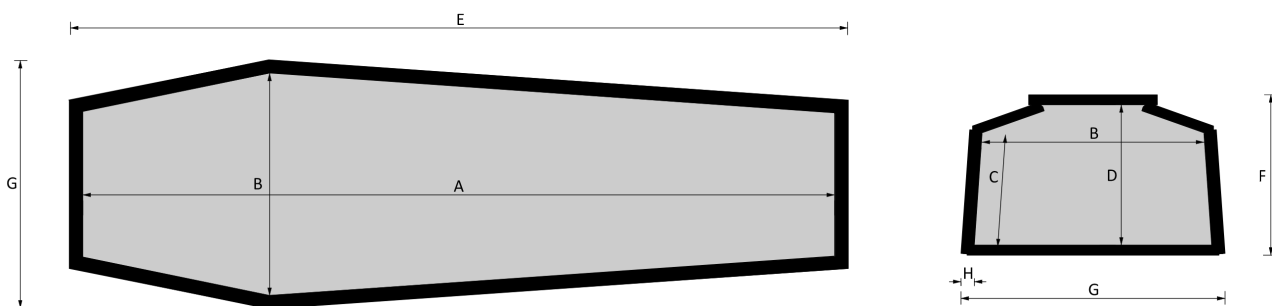

# 016 Cristo

**EsSENze a catalogo**  
yellow pine, esotico, frassino

**Misure a catalogo**  
193, 183

*L'articolo è disponibile di ogni dimensione e con ogni finitura su richiesta: le variazioni vanno concordate e definite con i nostri commerciali.*

**Cofano in legno atto all'inumazione, tumulazione e cremazione. Le dimensioni delle parti che costituiscono il cofano rispettano gli articoli 30-31 e 75 del D.P.R. 285/90.**

	MISURE INTERNE				MISURE ESTERNE			SPESORE
	A	B	C	D	E	F	G	H
Standard 193	1930	570	287	362	2055	415	695	43
Standard 183	1830	570	287	362	1955	415	695	43