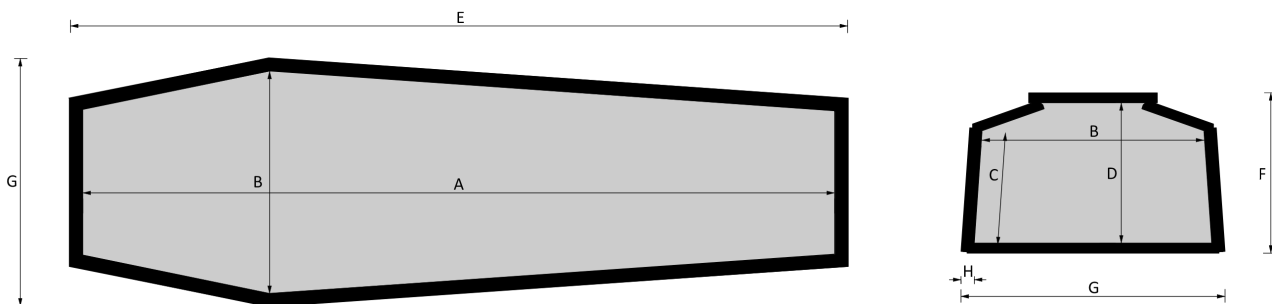

STRAGLIOTTO SpA

016 Cristo

EsSENze a catalogo
yellow pine, esotico, frassino

MisURE a catalogo
193, 183

L'articolo è disponibile di ogni dimensione e con ogni finitura su richiesta: le variazioni vanno concordate e definite con i nostri commerciali.

Cofano in legno atto all'inumazione, tumulazione e cremazione. Le dimensioni delle parti che costituiscono il cofano rispettano gli articoli 30-31 e 75 del D.P.R. 285/90.

	MISURE INTERNE				MISURE ESTERNE			SPESSORE
	A	B	C	D	E	F	G	H
Standard 193	1930	570	287	362	2055	415	695	43
Standard 183	1830	570	287	362	1955	415	695	43