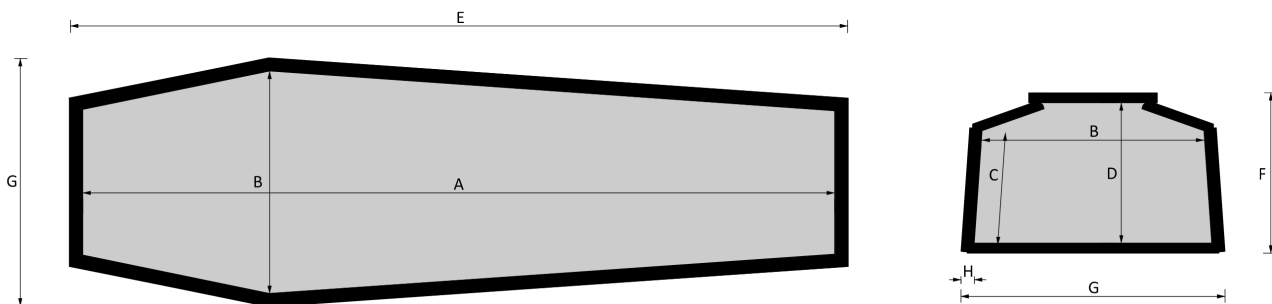

STRAGLIOTTO SpA

016 Madonna

EsSENze a catalogo
yellow pine, esotico, frassino

Misure a catalogo
193, 183

L'articolo è disponibile di ogni dimensione e con ogni finitura su richiesta: le variazioni vanno concordate e definite con i nostri commerciali.

Cofano in legno atto all'inumazione, tumulazione e cremazione. Le dimensioni delle parti che costituiscono il cofano rispettano gli articoli 30-31 e 75 del D.P.R. 285/90.

	MISURE INTERNE				MISURE ESTERNE			SPESORE
	A	B	C	D	E	F	G	H
Standard 193	1930	570	287	362	2055	415	695	43
Standard 183	1830	570	287	362	1955	415	695	43