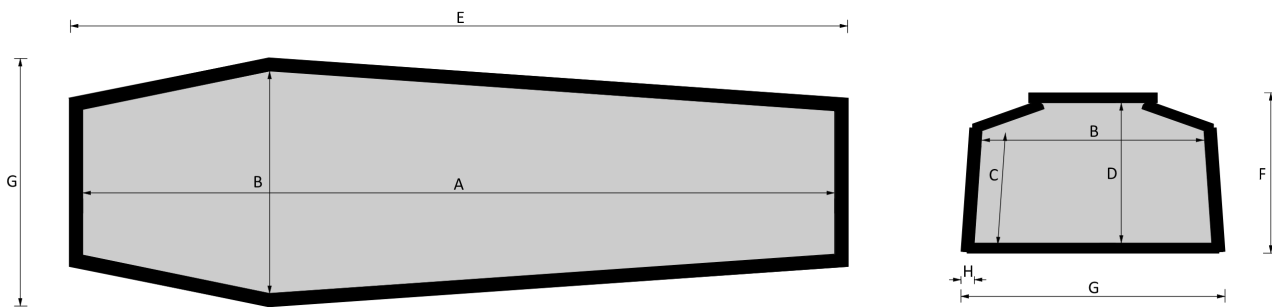

STRAGLIOTTO SpA

016 Madonna

EsSENze a catalogo
yellow pine, esotico, frassino

Misure a catalogo
193, 183

L'articolo è disponibile di ogni dimensione e con ogni finitura su richiesta: le variazioni vanno concordate e definite con i nostri commerciali.

Cofano in legno atto all'inumazione, tumulazione e cremazione. Le dimensioni delle parti che costituiscono il cofano rispettano gli articoli 30-31 e 75 del D.P.R. 285/90.

	MISURE INTERNE				MISURE ESTERNE			SPESORE
	A	B	C	D	E	F	G	H
Standard 193	1930	570	287	362	2055	415	695	43
Standard 183	1830	570	287	362	1955	415	695	43