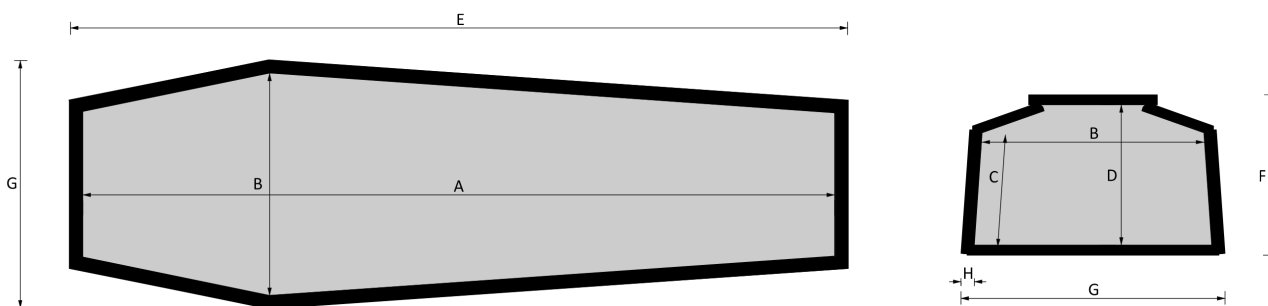

# 016 P. Pio

**EsSENze a catalogo**  
yellow pine, esotico, frassino

**Misure a catalogo**  
193, 183

*L'articolo è disponibile di ogni dimensione e con ogni finitura su richiesta: le variazioni vanno concordate e definite con i nostri commerciali.*

**Cofano in legno atto all'inumazione, tumulazione e cremazione. Le dimensioni delle parti che costituiscono il cofano rispettano gli articoli 30-31 e 75 del D.P.R. 285/90.**

	MISURE INTERNE				MISURE ESTERNE			SPESORE
	A	B	C	D	E	F	G	H
Standard 193	1930	570	287	362	2055	415	695	43
Standard 183	1830	570	287	362	1955	415	695	43