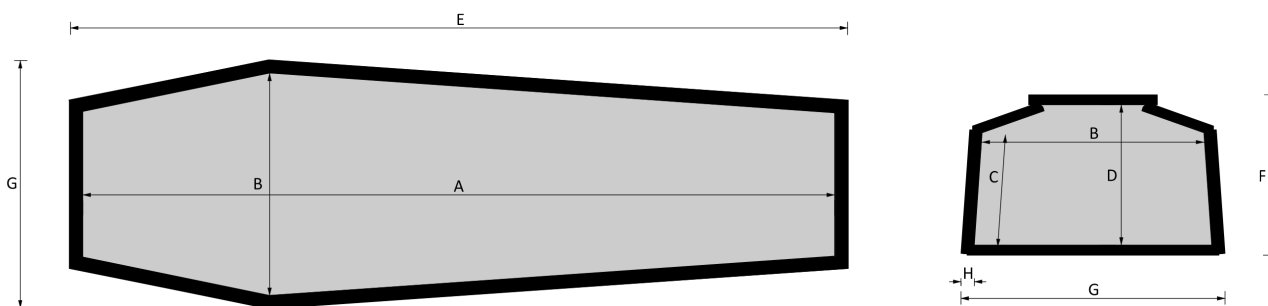

016 P. Pio

EsSENze a catalogo
yellow pine, esotico, frassino

Misure a catalogo
193, 183

L'articolo è disponibile di ogni dimensione e con ogni finitura su richiesta: le variazioni vanno concordate e definite con i nostri commerciali.

Cofano in legno atto all'inumazione, tumulazione e cremazione. Le dimensioni delle parti che costituiscono il cofano rispettano gli articoli 30-31 e 75 del D.P.R. 285/90.

	MISURE INTERNE				MISURE ESTERNE			SPESORE
	A	B	C	D	E	F	G	H
Standard 193	1930	570	287	362	2055	415	695	43
Standard 183	1830	570	287	362	1955	415	695	43