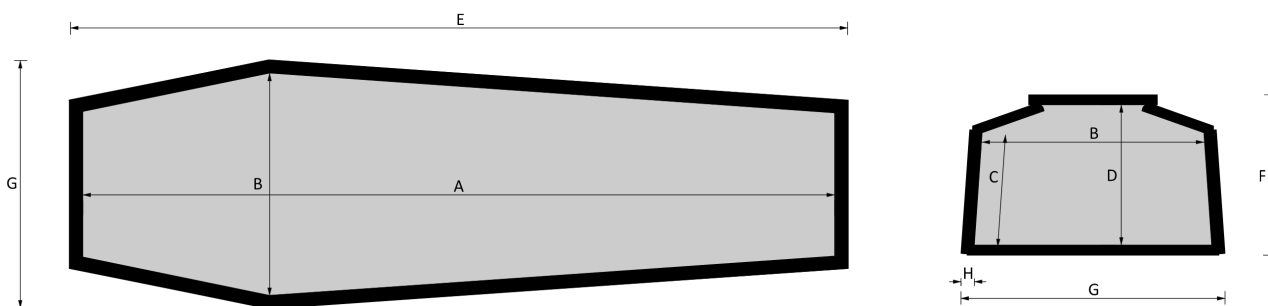

# 016 P. Pio

**EsSENze a catalogo**  
yellow pine, esotico, frassino

**Misure a catalogo**  
193, 183

*L'articolo è disponibile di ogni dimensione e con ogni finitura su richiesta: le variazioni vanno concordate e definite con i nostri commerciali.*

**Cofano in legno atto all'inumazione, tumulazione e cremazione. Le dimensioni delle parti che costituiscono il cofano rispettano gli articoli 30-31 e 75 del D.P.R. 285/90.**

|              | MISURE INTERNE |     |     |     | MISURE ESTERNE |     |     | SPESORE |
|--------------|----------------|-----|-----|-----|----------------|-----|-----|---------|
|              | A              | B   | C   | D   | E              | F   | G   | H       |
| Standard 193 | 1930           | 570 | 287 | 362 | 2055           | 415 | 695 | 43      |
| Standard 183 | 1830           | 570 | 287 | 362 | 1955           | 415 | 695 | 43      |