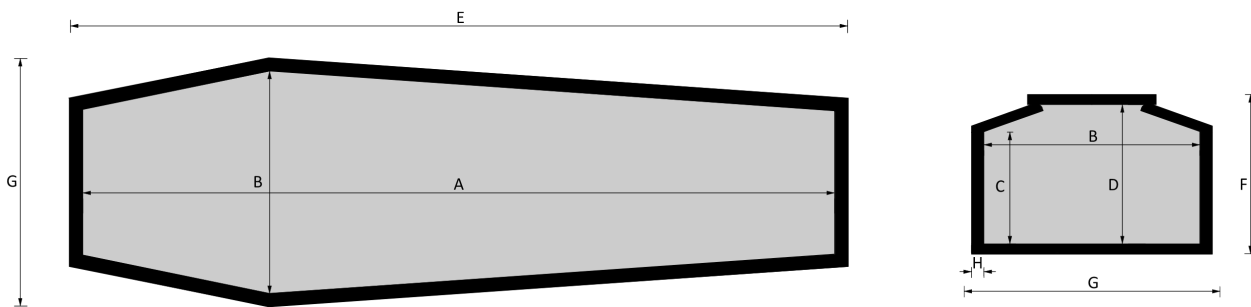

Alfa S

EsSENze a catalogo
yellow pine, frassino, noce

Misure a catalogo
193, 183

L'articolo è disponibile di ogni dimensione e con ogni finitura su richiesta: le variazioni vanno concordate e definite con i nostri commerciali.

Cofano in legno atto all'inumazione, tumulazione e cremazione. Le dimensioni delle parti che costituiscono il cofano rispettano gli articoli 30-31 e 75 del D.P.R. 285/90.

	MISURE INTERNE				MISURE ESTERNE			SPESORE
	A	B	C	D	E	F	G	H
Standard 193	1930	570	287	360	1996	414	634	32
Standard 183	1830	570	287	360	1896	414	634	32