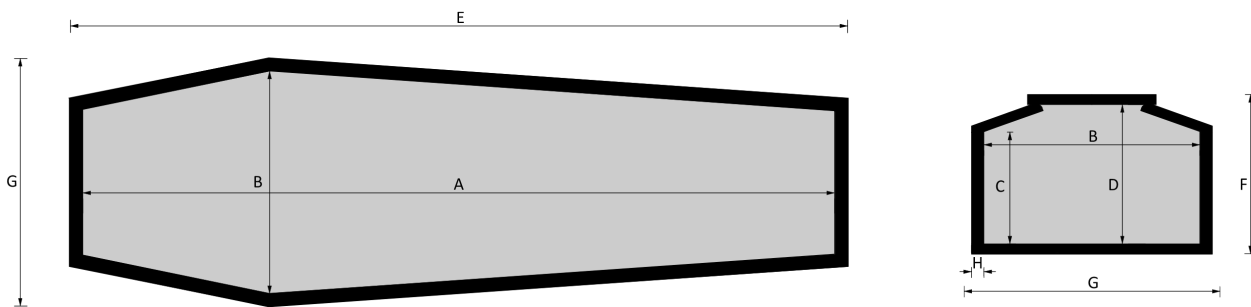

STRAGLIOTTO SpA

Alfa S

EsSENze a catalogo
yellow pine, frassino, noce

Misure a catalogo
193, 183

L'articolo è disponibile di ogni dimensione e con ogni finitura su richiesta: le variazioni vanno concordate e definite con i nostri commerciali.

Cofano in legno atto all'inumazione, tumulazione e cremazione. Le dimensioni delle parti che costituiscono il cofano rispettano gli articoli 30-31 e 75 del D.P.R. 285/90.

	MISURE INTERNE				MISURE ESTERNE			SPESORE
	A	B	C	D	E	F	G	H
Standard 193	1930	570	287	360	1996	414	634	32
Standard 183	1830	570	287	360	1896	414	634	32