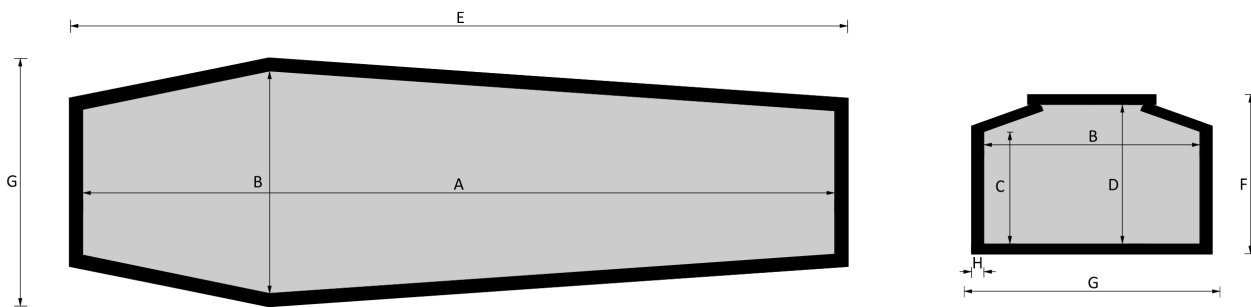

STRAGLIOTTO SpA

Alfa S

Essenze a catalogo
yellow pine, frassino, noce

Misure a catalogo
193, 183

L'articolo è disponibile di ogni dimensione e con ogni finitura su richiesta: le variazioni vanno concordate e definite con i nostri commerciali.

Cofano in legno atto all'inumazione, tumulazione e cremazione. Le dimensioni delle parti che costituiscono il cofano rispettano gli articoli 30-31 e 75 del D.P.R. 285/90.

	MISURE INTERNE				MISURE ESTERNE			SPESORE
	A	B	C	D	E	F	G	H
Standard 193	1930	570	287	360	1996	414	634	32
Standard 183	1830	570	287	360	1896	414	634	32